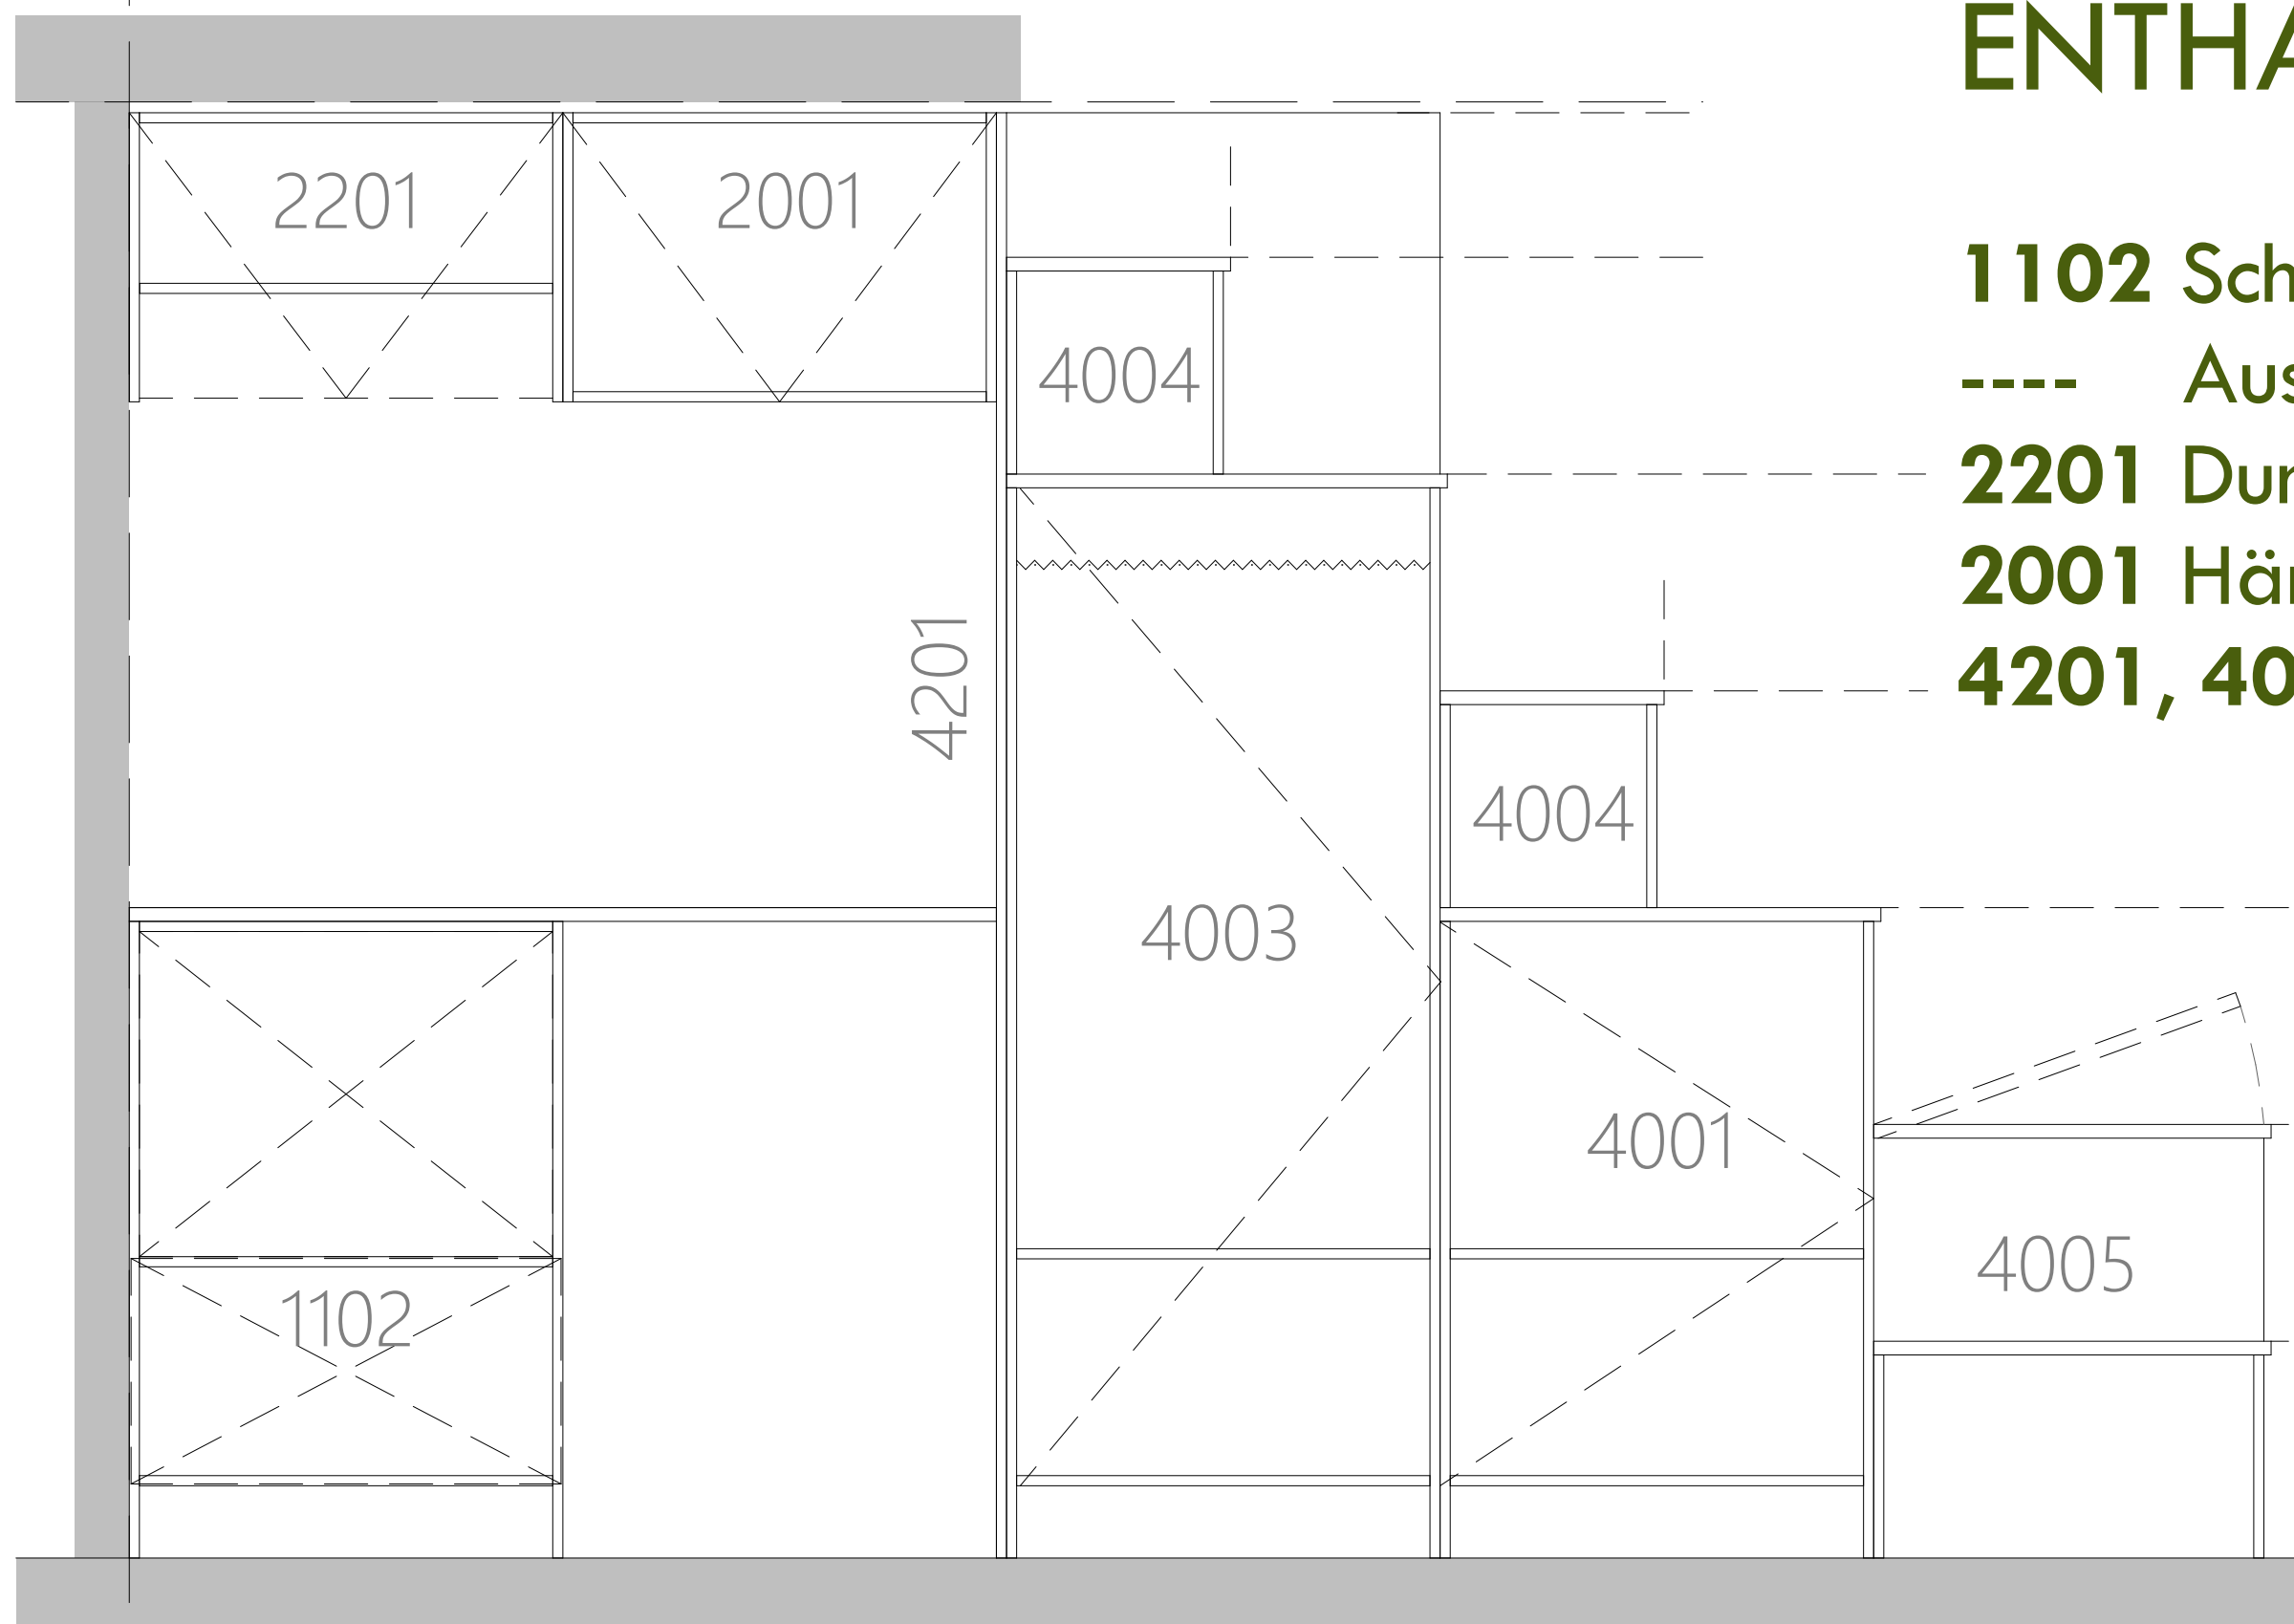

BEISPIELE FÜR OPTIONEN

1

2

BW1-01

LISTE DER IM SET ENTHALTENEN MÖBEL

- 1201** Küchenschrank mit Spülbecken
- 1001** Schrank mit 3 Schubladen

BW1-03

LISTE DER IM SET ENTHALTENEN MÖBEL

- 1201** Küchenschrank mit Spülbecken
- - - - Aussparung für Waschmaschine
- 1103** Schrank für einen Geschirrspüler

BW3-01

LISTE DER IM SET ENTHALTENEN MÖBEL

1101 Backofenschrank

---- Aussparung für einen Kühlschrank 85cm

2201 Dunstabzugshaube verbaut im Schrank

2001 Hängeschrank mit Front

4201, 4003, 4001, 4004, 4005 – Treppen

BW3-02

LISTE DER IM SET ENTHALTENEN MÖBEL

- 1102** Schrank für einen Backofen mit Mikrowellenfunktion
---- Aussparung für einen Kühlschrank 85cm
- 2201** Dunstabzugshaube verbaut im Schrank
- 2001** Hängeschrank mit Front
- 4201, 4003, 4001, 4004, 4005** – Treppen

BW3-03

LISTE DER IM SET ENTHALTENEN MÖBEL

- 1001** Schrank mit 3 Schubladen
---- Aussparung für einen Kühlschrank 85cm
- 2201** Dunstabzugshaube verbaut im Schrank
- 2001** Hängeschrank mit Front
- 4201, 4003, 4001, 4004, 4005** – Treppen