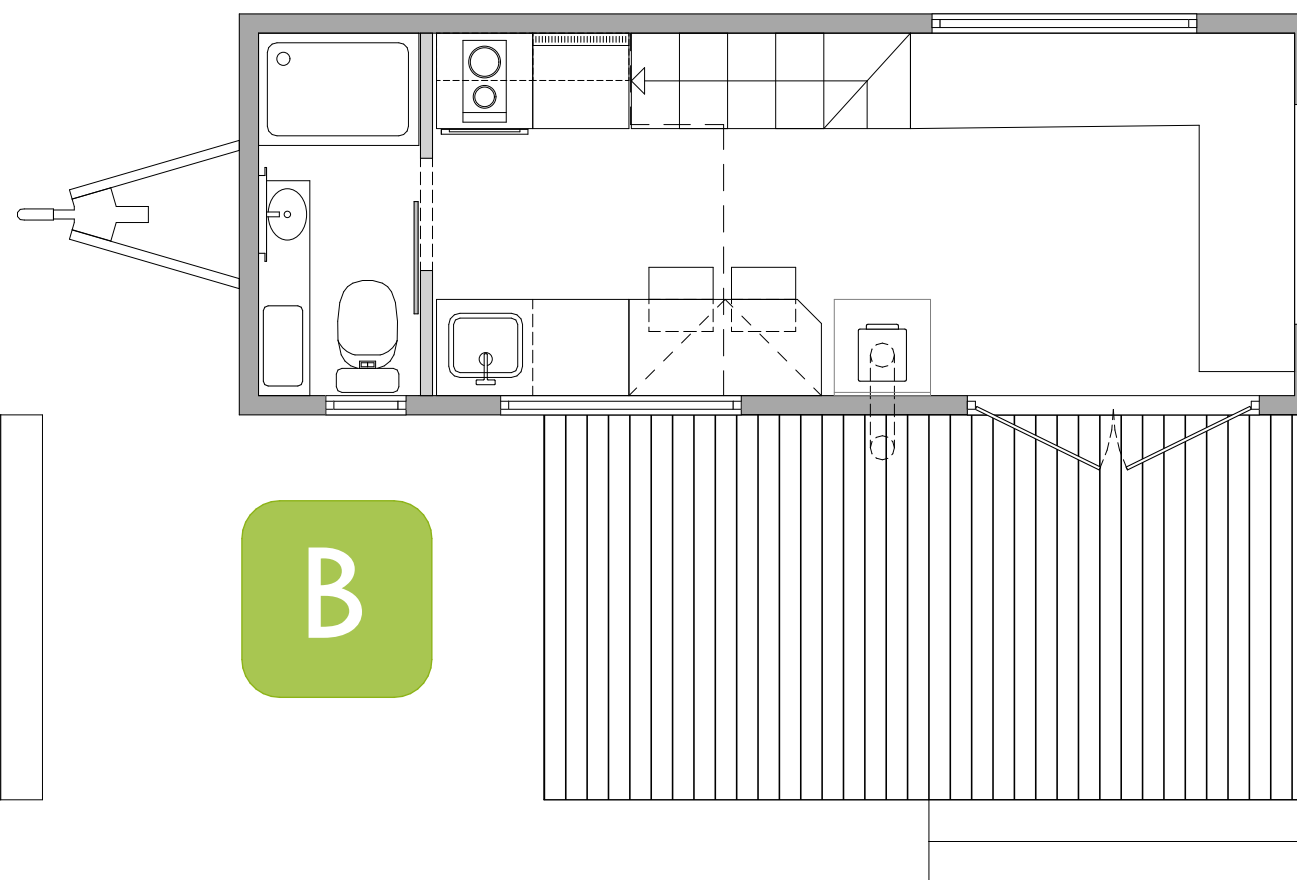

SUNSHINE

BEISPIELE FÜR OPTIONEN

A

B

C

8301