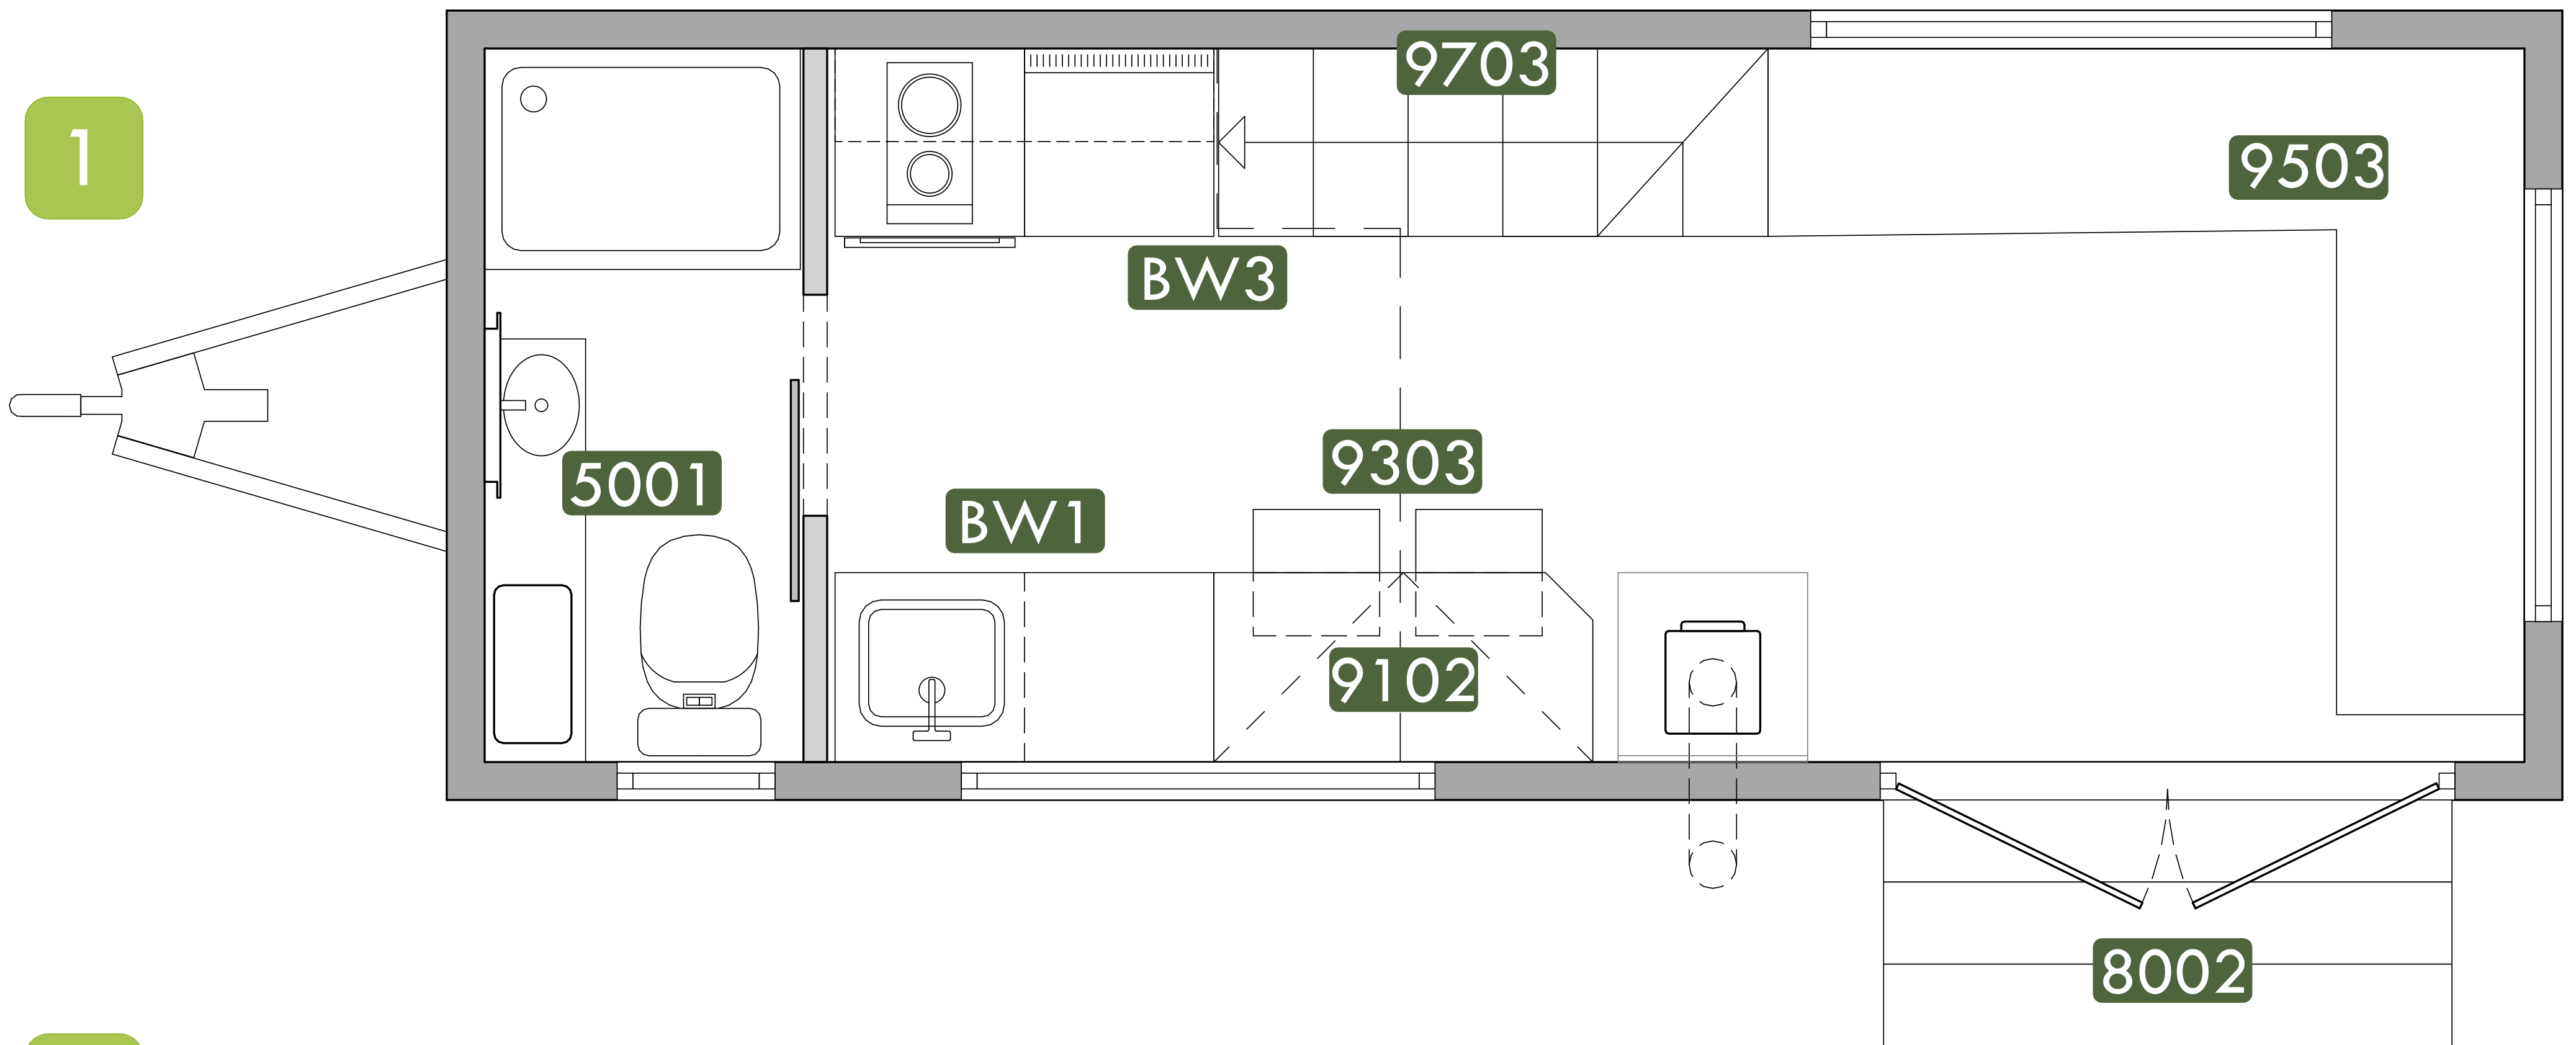

SUNSHINE

BEISPIELE FÜR OPTIONEN