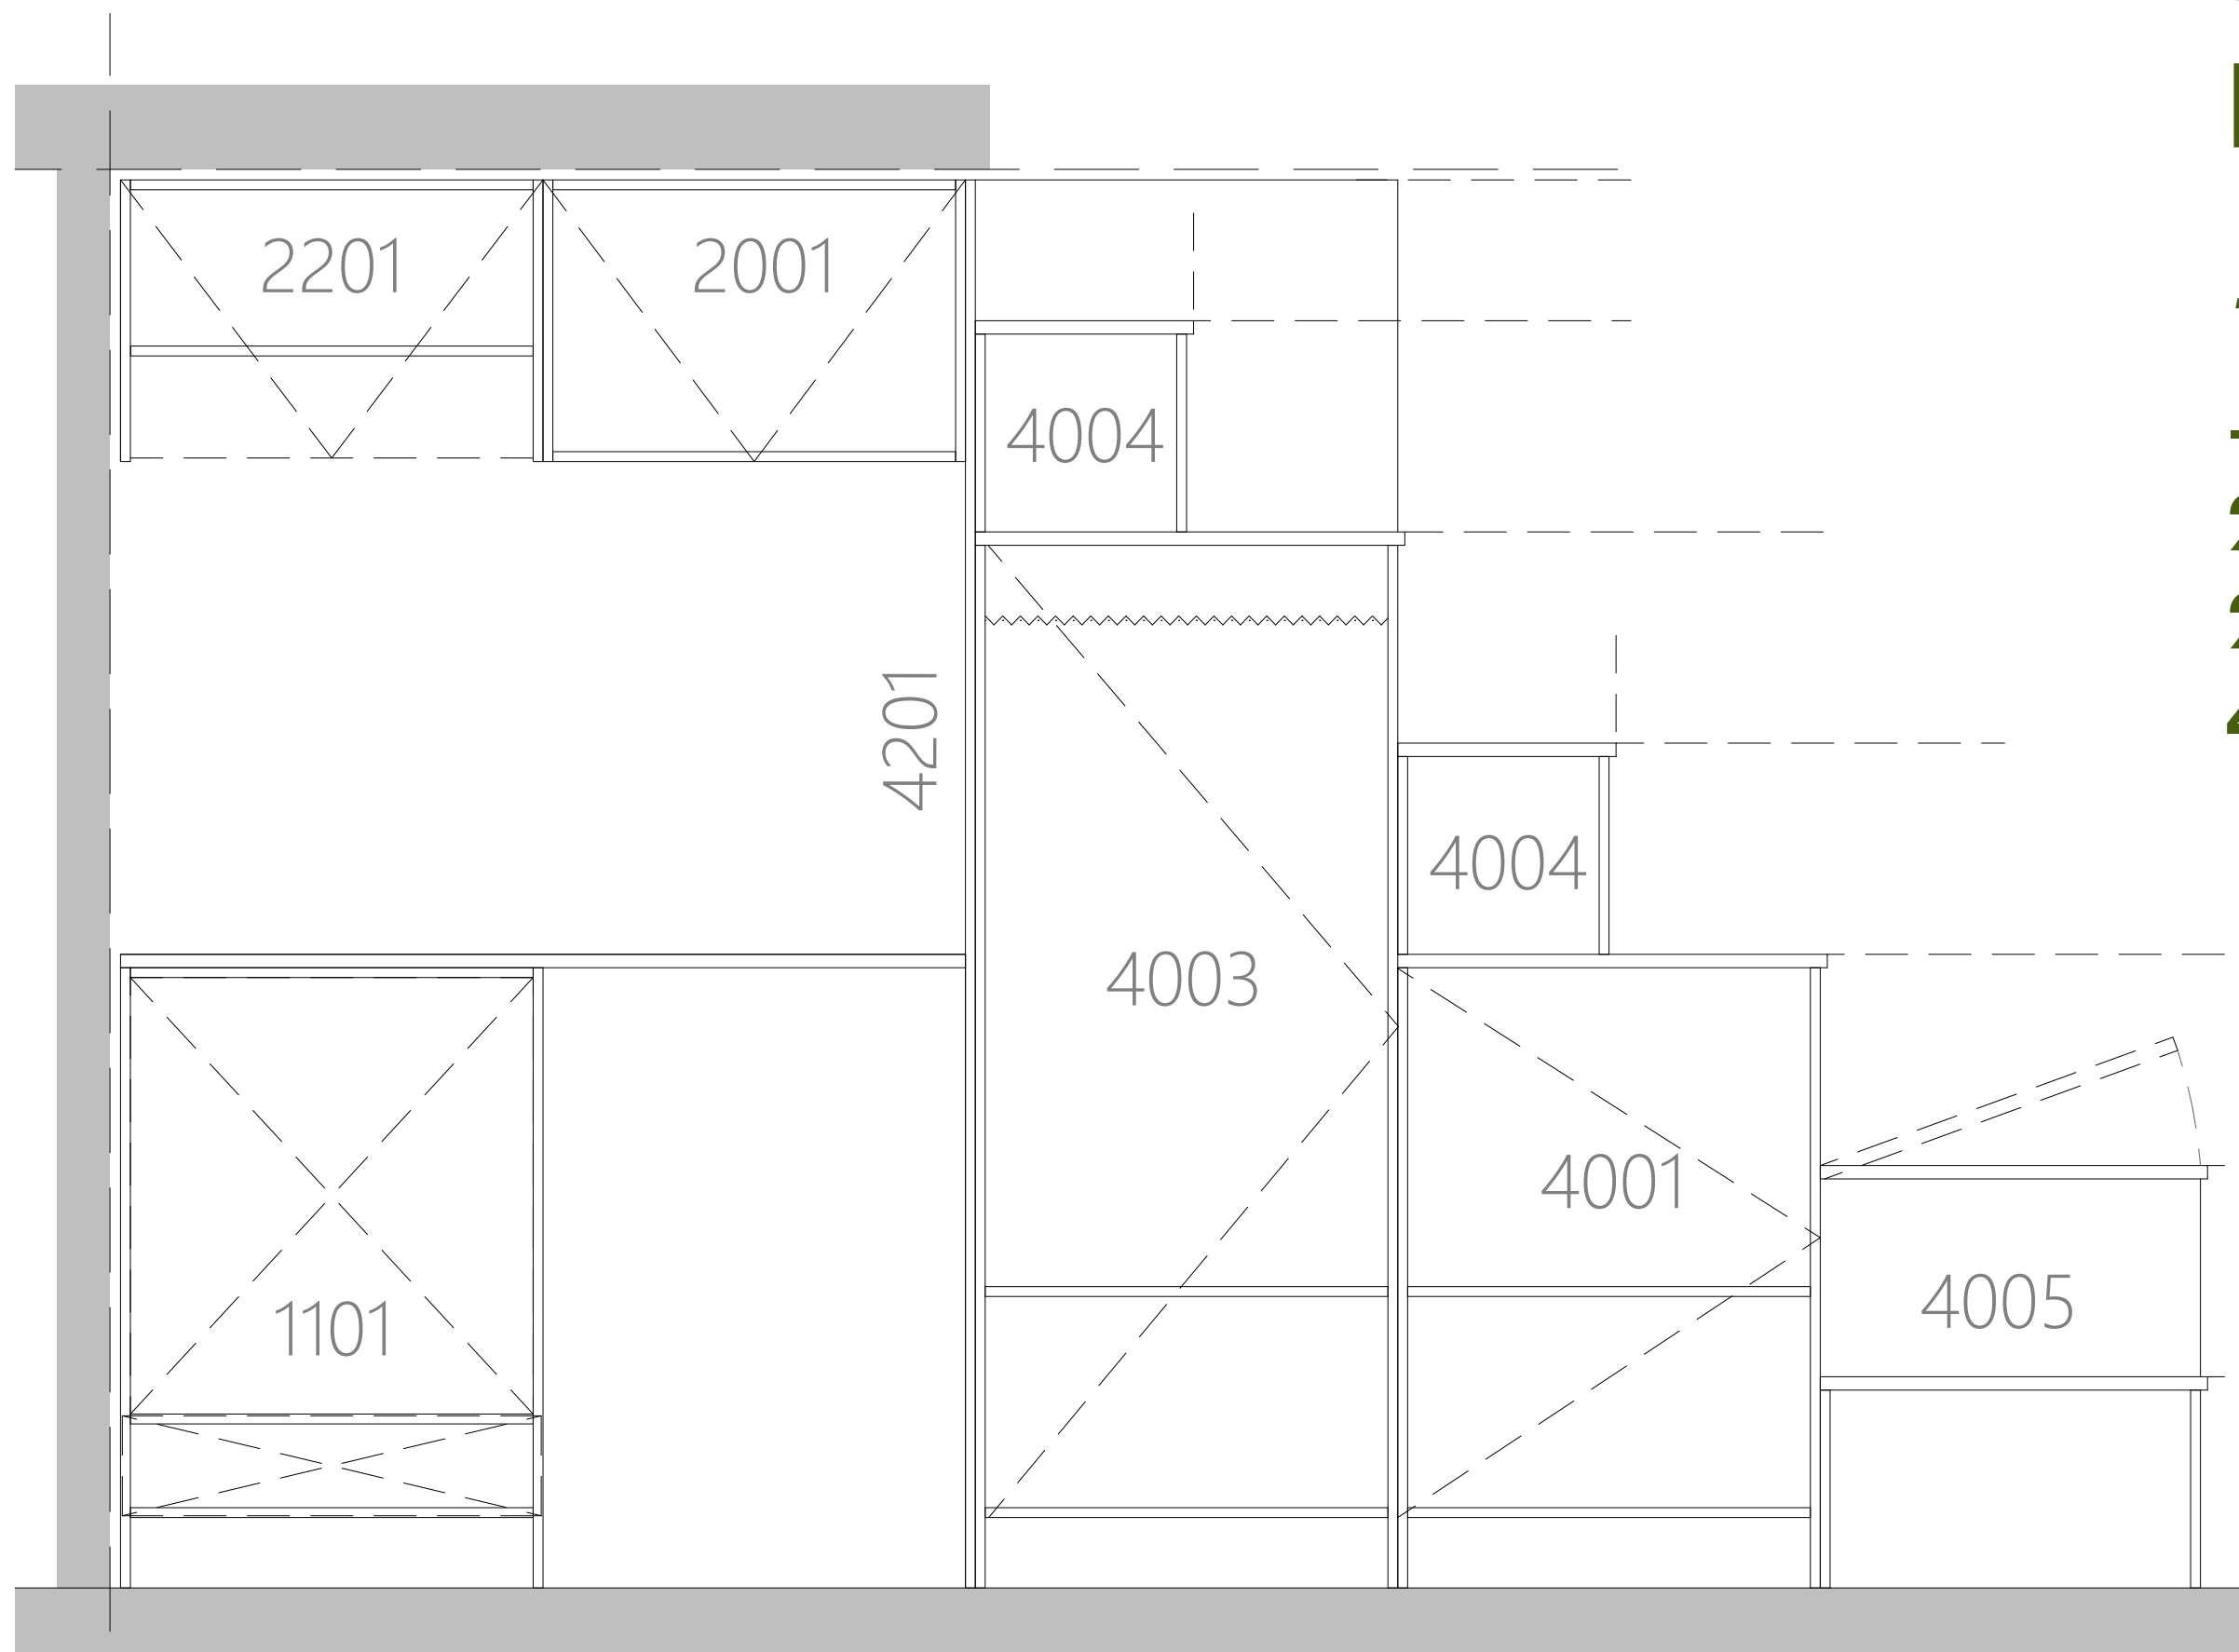

BEISPIELE FÜR OPTIONEN

1

2

BW1-01

LISTE DER IM SET ENTHALTENEN MÖBEL

- 1201** Küchenschrank mit Spülbecken
- 1001** Schrank mit 3 Schubladen

BW1-03

LISTE DER IM SET ENTHALTENEN MÖBEL

- 1201** Küchenschrank mit Spülbecken
- 1103** Schrank für einen Geschirrspüler

BW1-02

LISTE DER IM SET ENTHALTENEN MÖBEL

- 1201** Küchenschrank mit Spülbecken
- - - - Aussparung für Waschmaschine

BW1-04

LISTE DER IM SET ENTHALTENEN MÖBEL

- 1201** Küchenschrank mit Spülbecken
- - - - Aussparung für Waschmaschine
- 1103** Schrank für einen Geschirrspüler

BW3-01

LISTE DER IM SET ENTHALTENEN MÖBEL

1101 Backofenschrank

---- Aussparung für einen Kühlschrank 85cm

BW3-03

LISTE DER IM SET ENTHALTENEN MÖBEL

- 1001** Schrank mit 3 Schubladen
---- Aussparung für einen Kühlschrank 85cm
- 2201** Dunstabzugshaube verbaut im Schrank
- 2001** Hängeschrank mit Front
- 4201, 4003, 4001, 4004, 4005** – Treppen