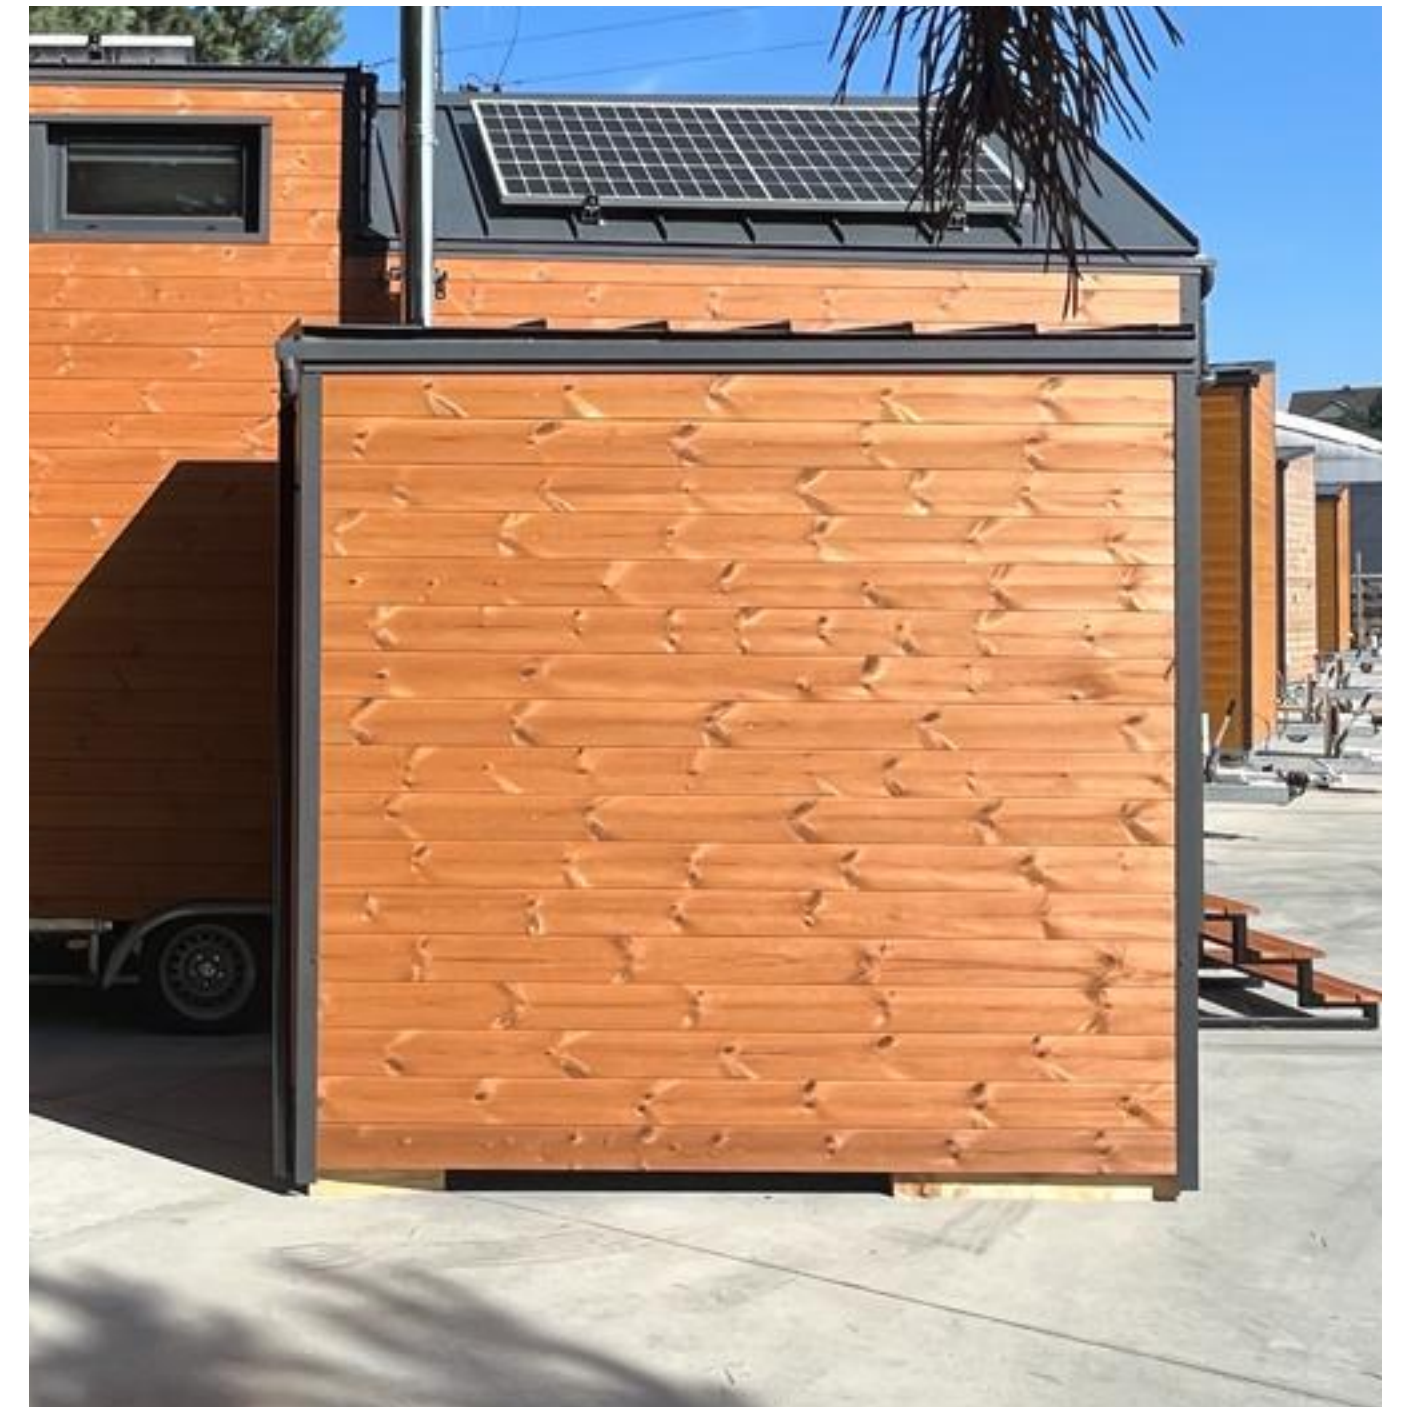

973(-)

MATRATZENRAHMEN/ 9731- 80x200/ 9732- 140x200/ 9733- 160x200 /

 AURORA
COMPANY

ZUSÄTZLICHE AUSSTATTUNG

8001 / 8002

AUßENTREPPE

/8001- 95cm/

/8002- 180cm/

8101

DEICHSELKASTEN

8401

REGENWASSERAUFBEREITUNGSSCHUPPEN

8201

SCHUPPEN VOR DEM EINGANG

*Fotos bald verfügbar

SUNSHINE