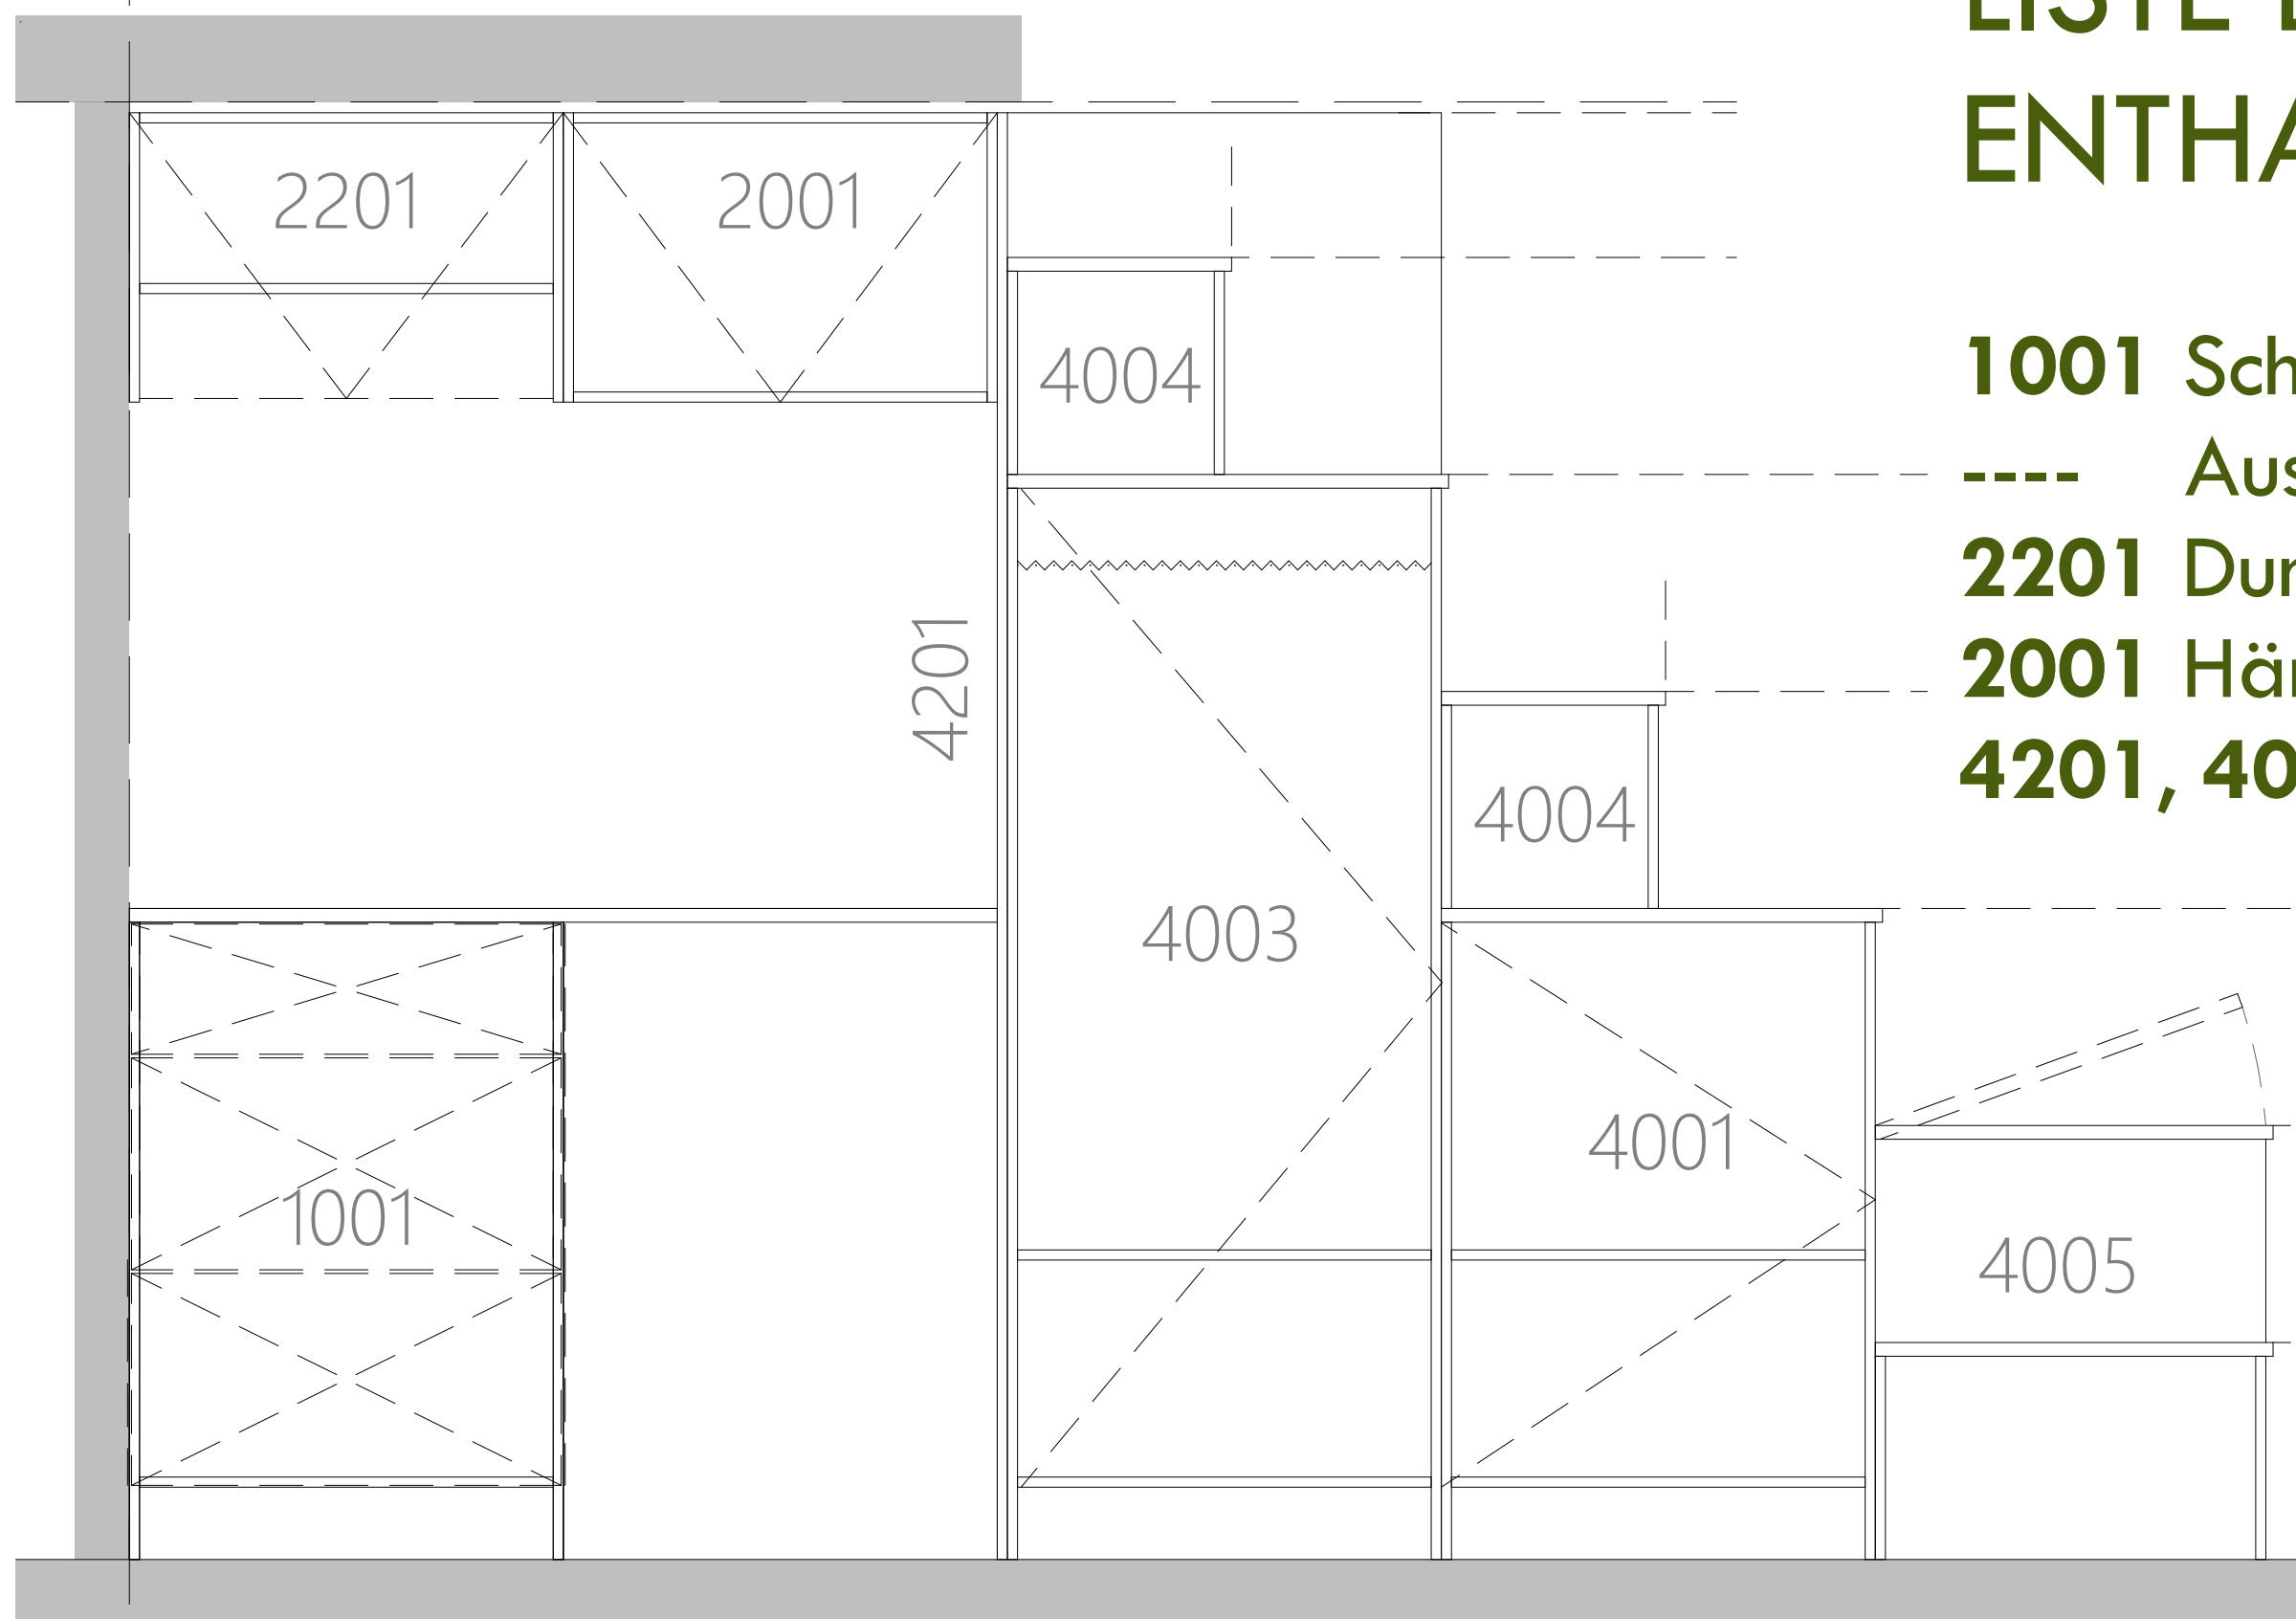

2201 Dunstabzugshaube verbaut im Schrank

2001 Hängeschrank mit Front

4201, 4003, 4001, 4004, 4005 – Treppen

BW3-02

LISTE DER IM SET ENTHALTENEN MÖBEL

- 1102** Schrank für einen Backofen mit Mikrowellenfunktion
---- Aussparung für einen Kühlschrank 85cm
- 2201** Dunstabzugshaube verbaut im Schrank
- 2001** Hängeschrank mit Front
- 4201, 4003, 4001, 4004, 4005** – Treppen

BW3-03

LISTE DER IM SET ENTHALTENEN MÖBEL

- 1001** Schrank mit 3 Schubladen
---- Aussparung für einen Kühlschrank 85cm
- 2201** Dunstabzugshaube verbaut im Schrank
- 2001** Hängeschrank mit Front
- 4201, 4003, 4001, 4004, 4005** – Treppen