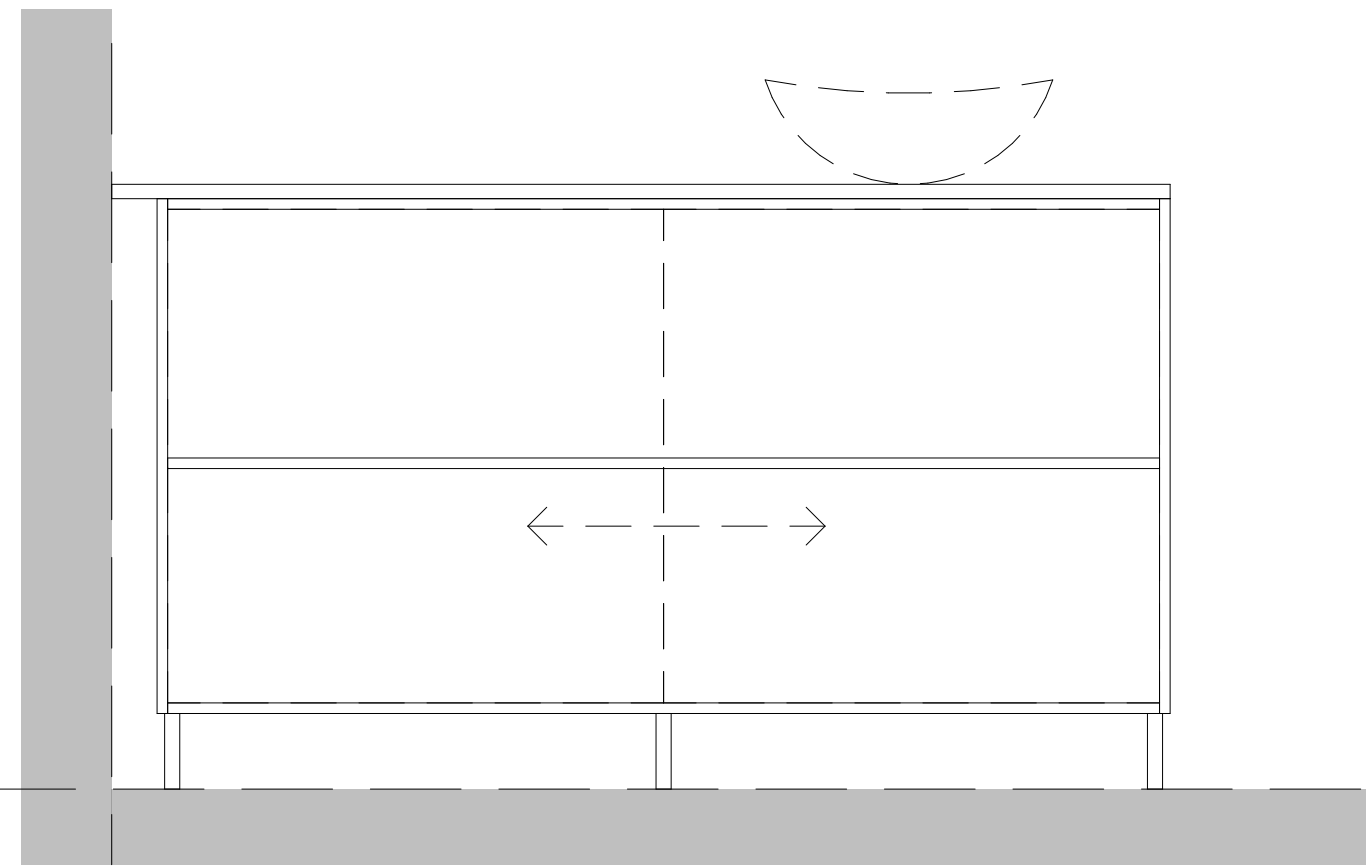

5001

SCHRANK IM BADEZIMMER