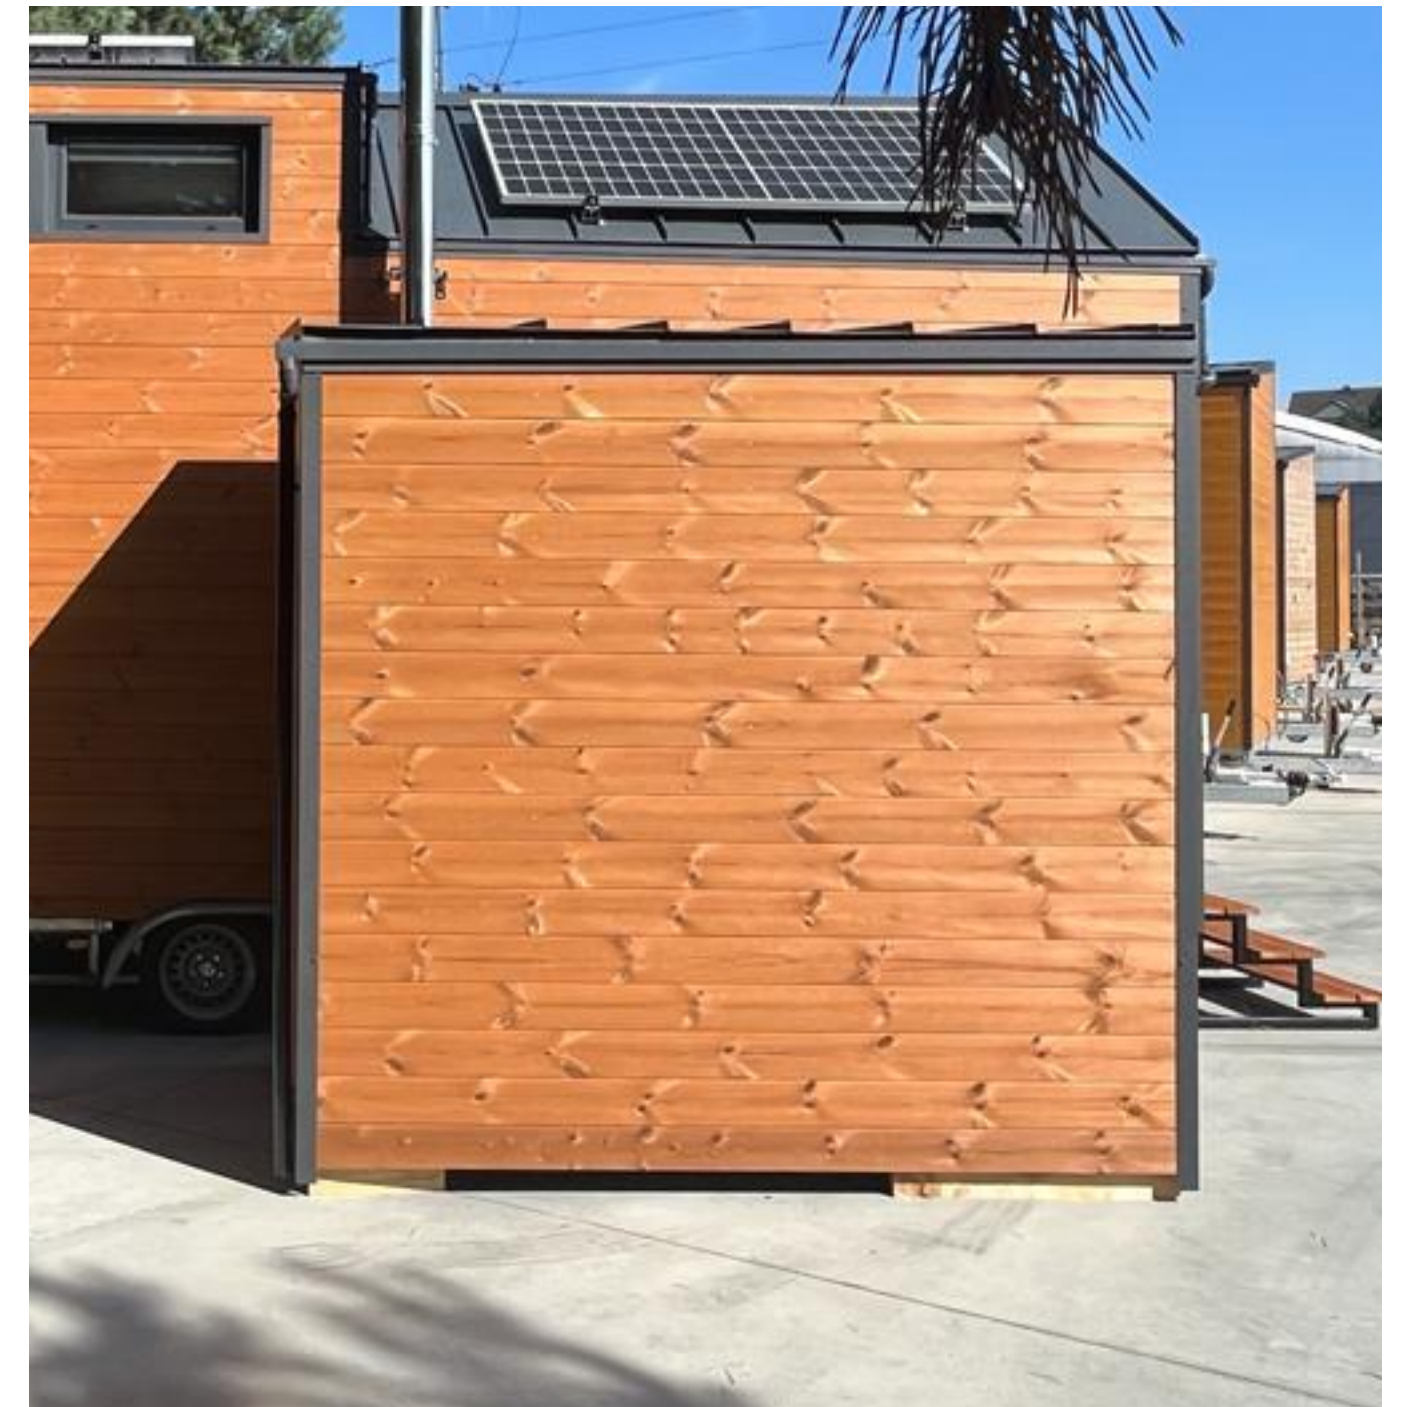

8401

REGENWASSERAUFBEREITUNGSSCHUPPEN

8201

SCHUPPEN VOR DEM EINGANG

*Fotos bald verfügbar