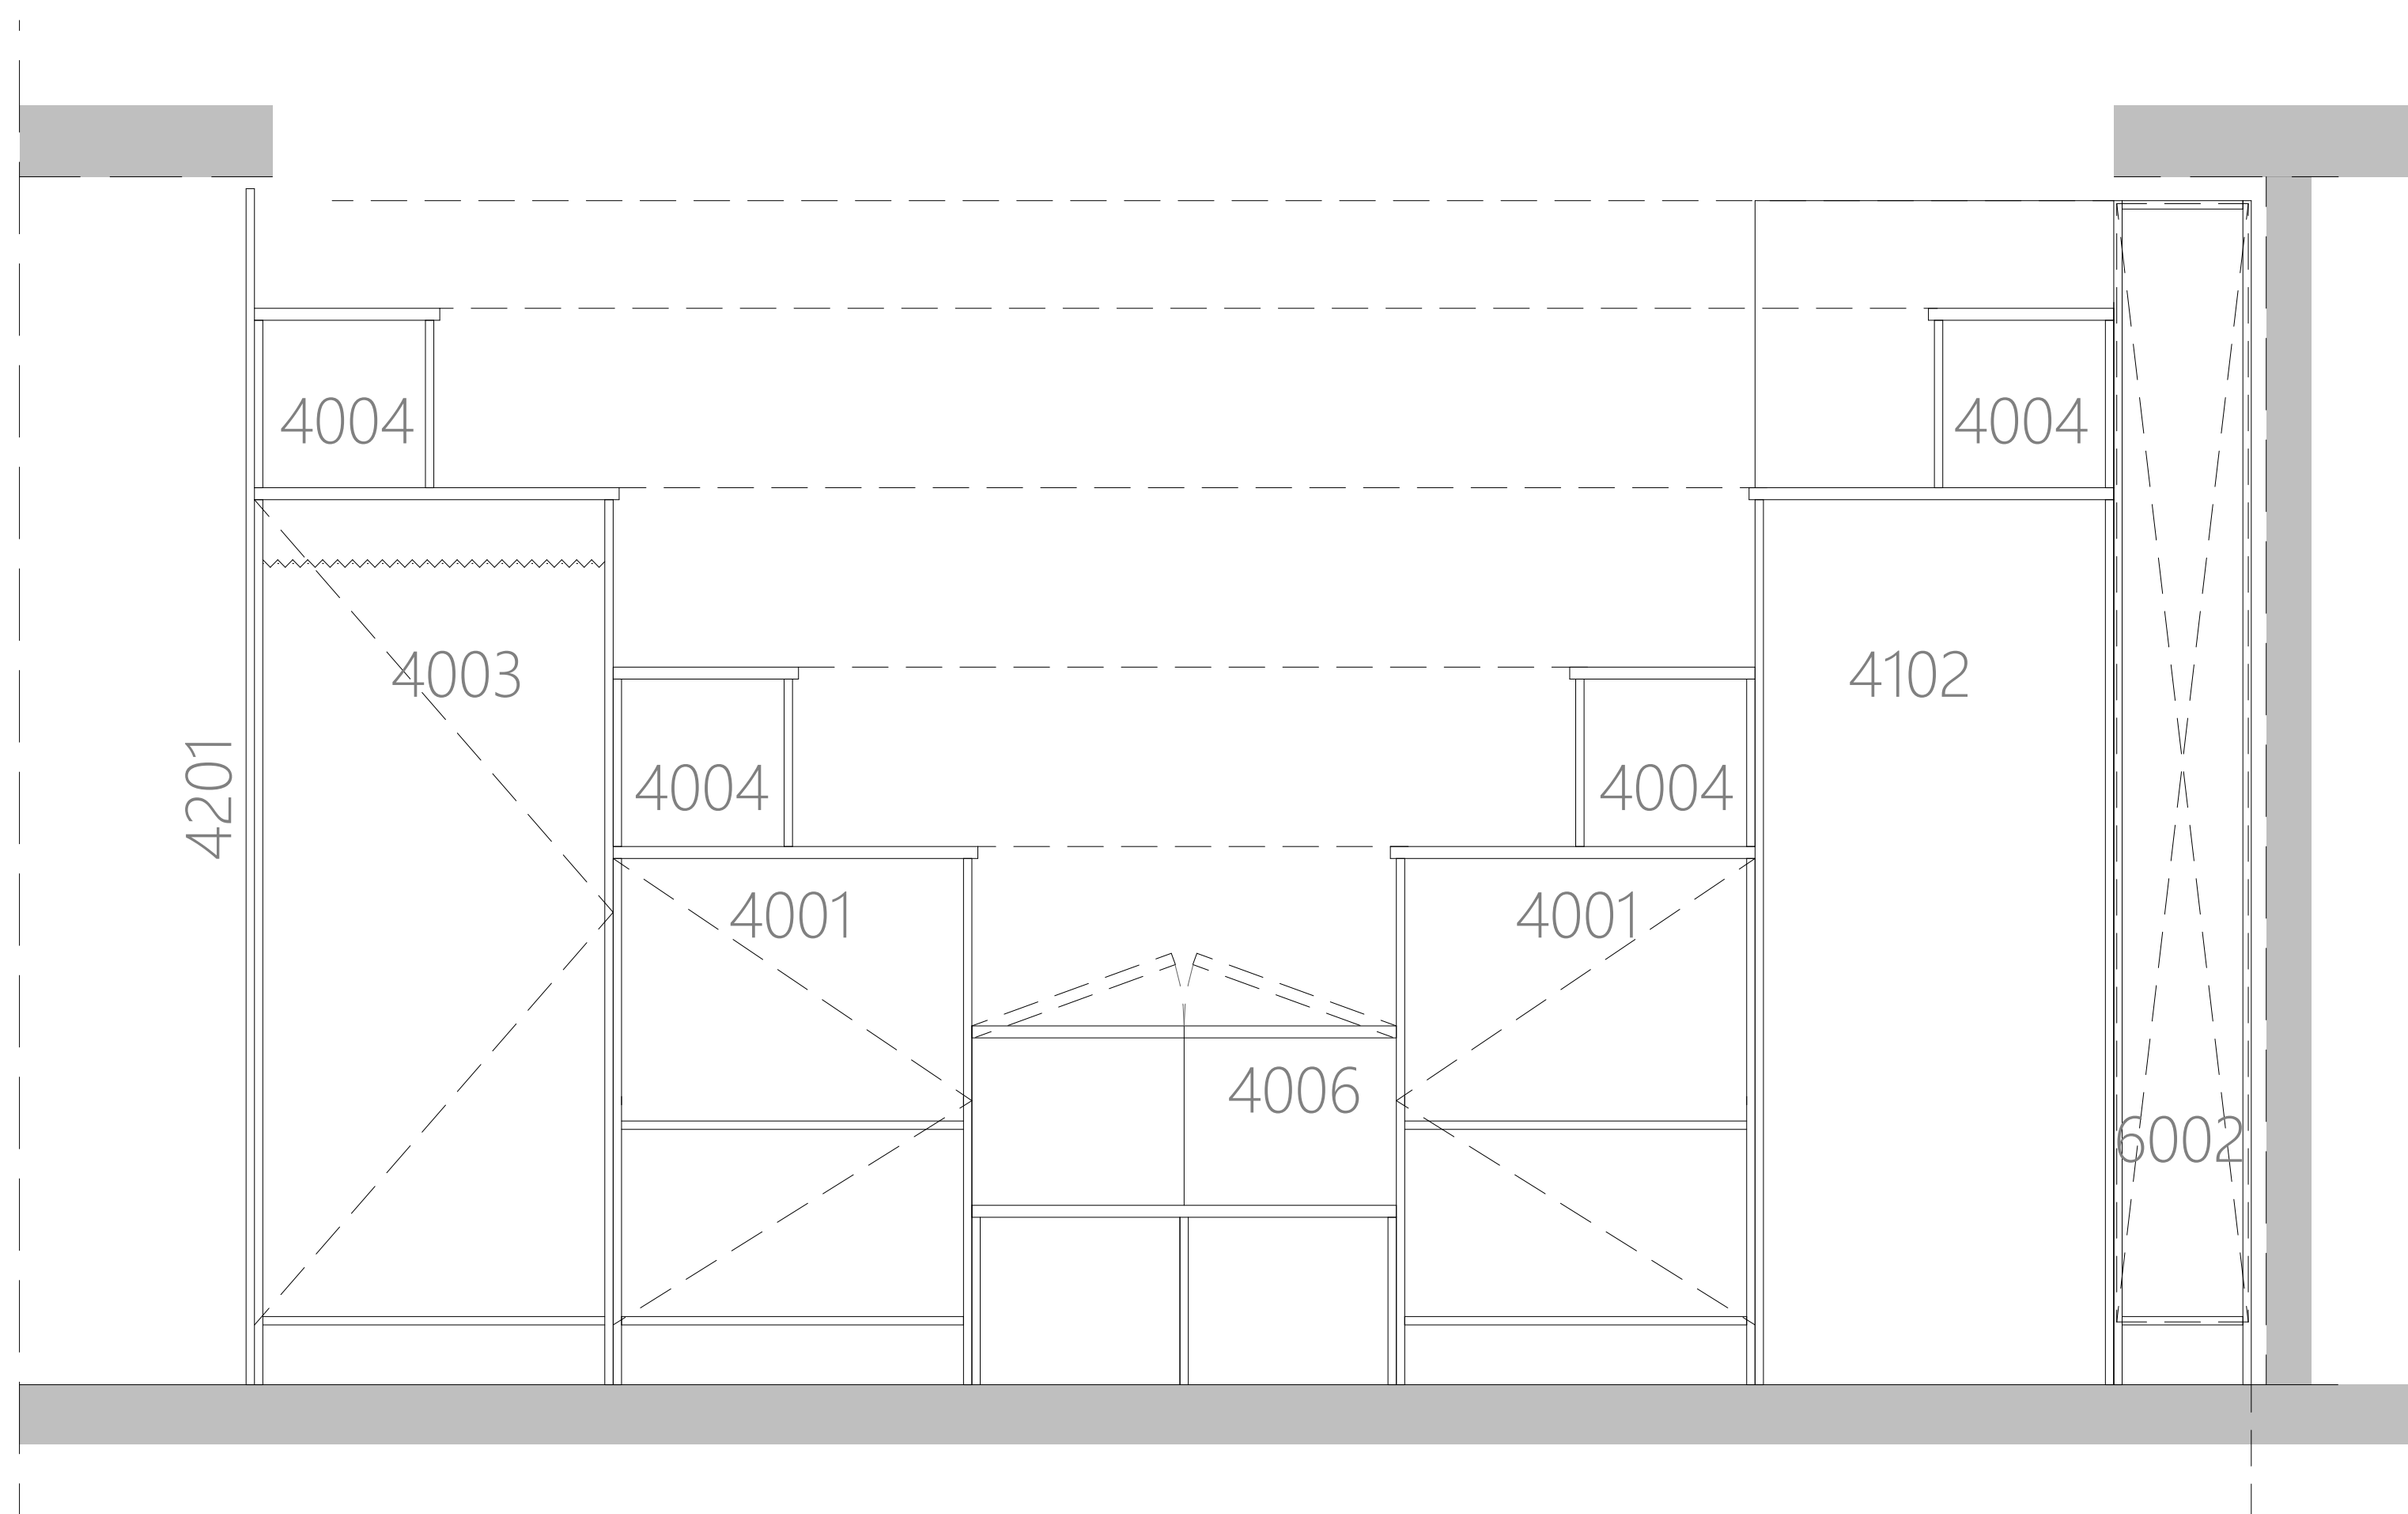

## LISTE DER IM SET ENTHALTENEN MÖBEL

**6002** Apothekerschrank

**4102** Platz für einen Kühlschrank 144cm

**4001, 4004, 4005** – Treppen

**AW3-02**

## LISTE DER IM SET ENTHALTENEN MÖBEL

**6002** Apothekerschrank

**4102** Platz für einen Kühlschrank 144cm

**4001, 4003, 4004, 4006, 4201** - Treppen

5002

5009

3004

7001