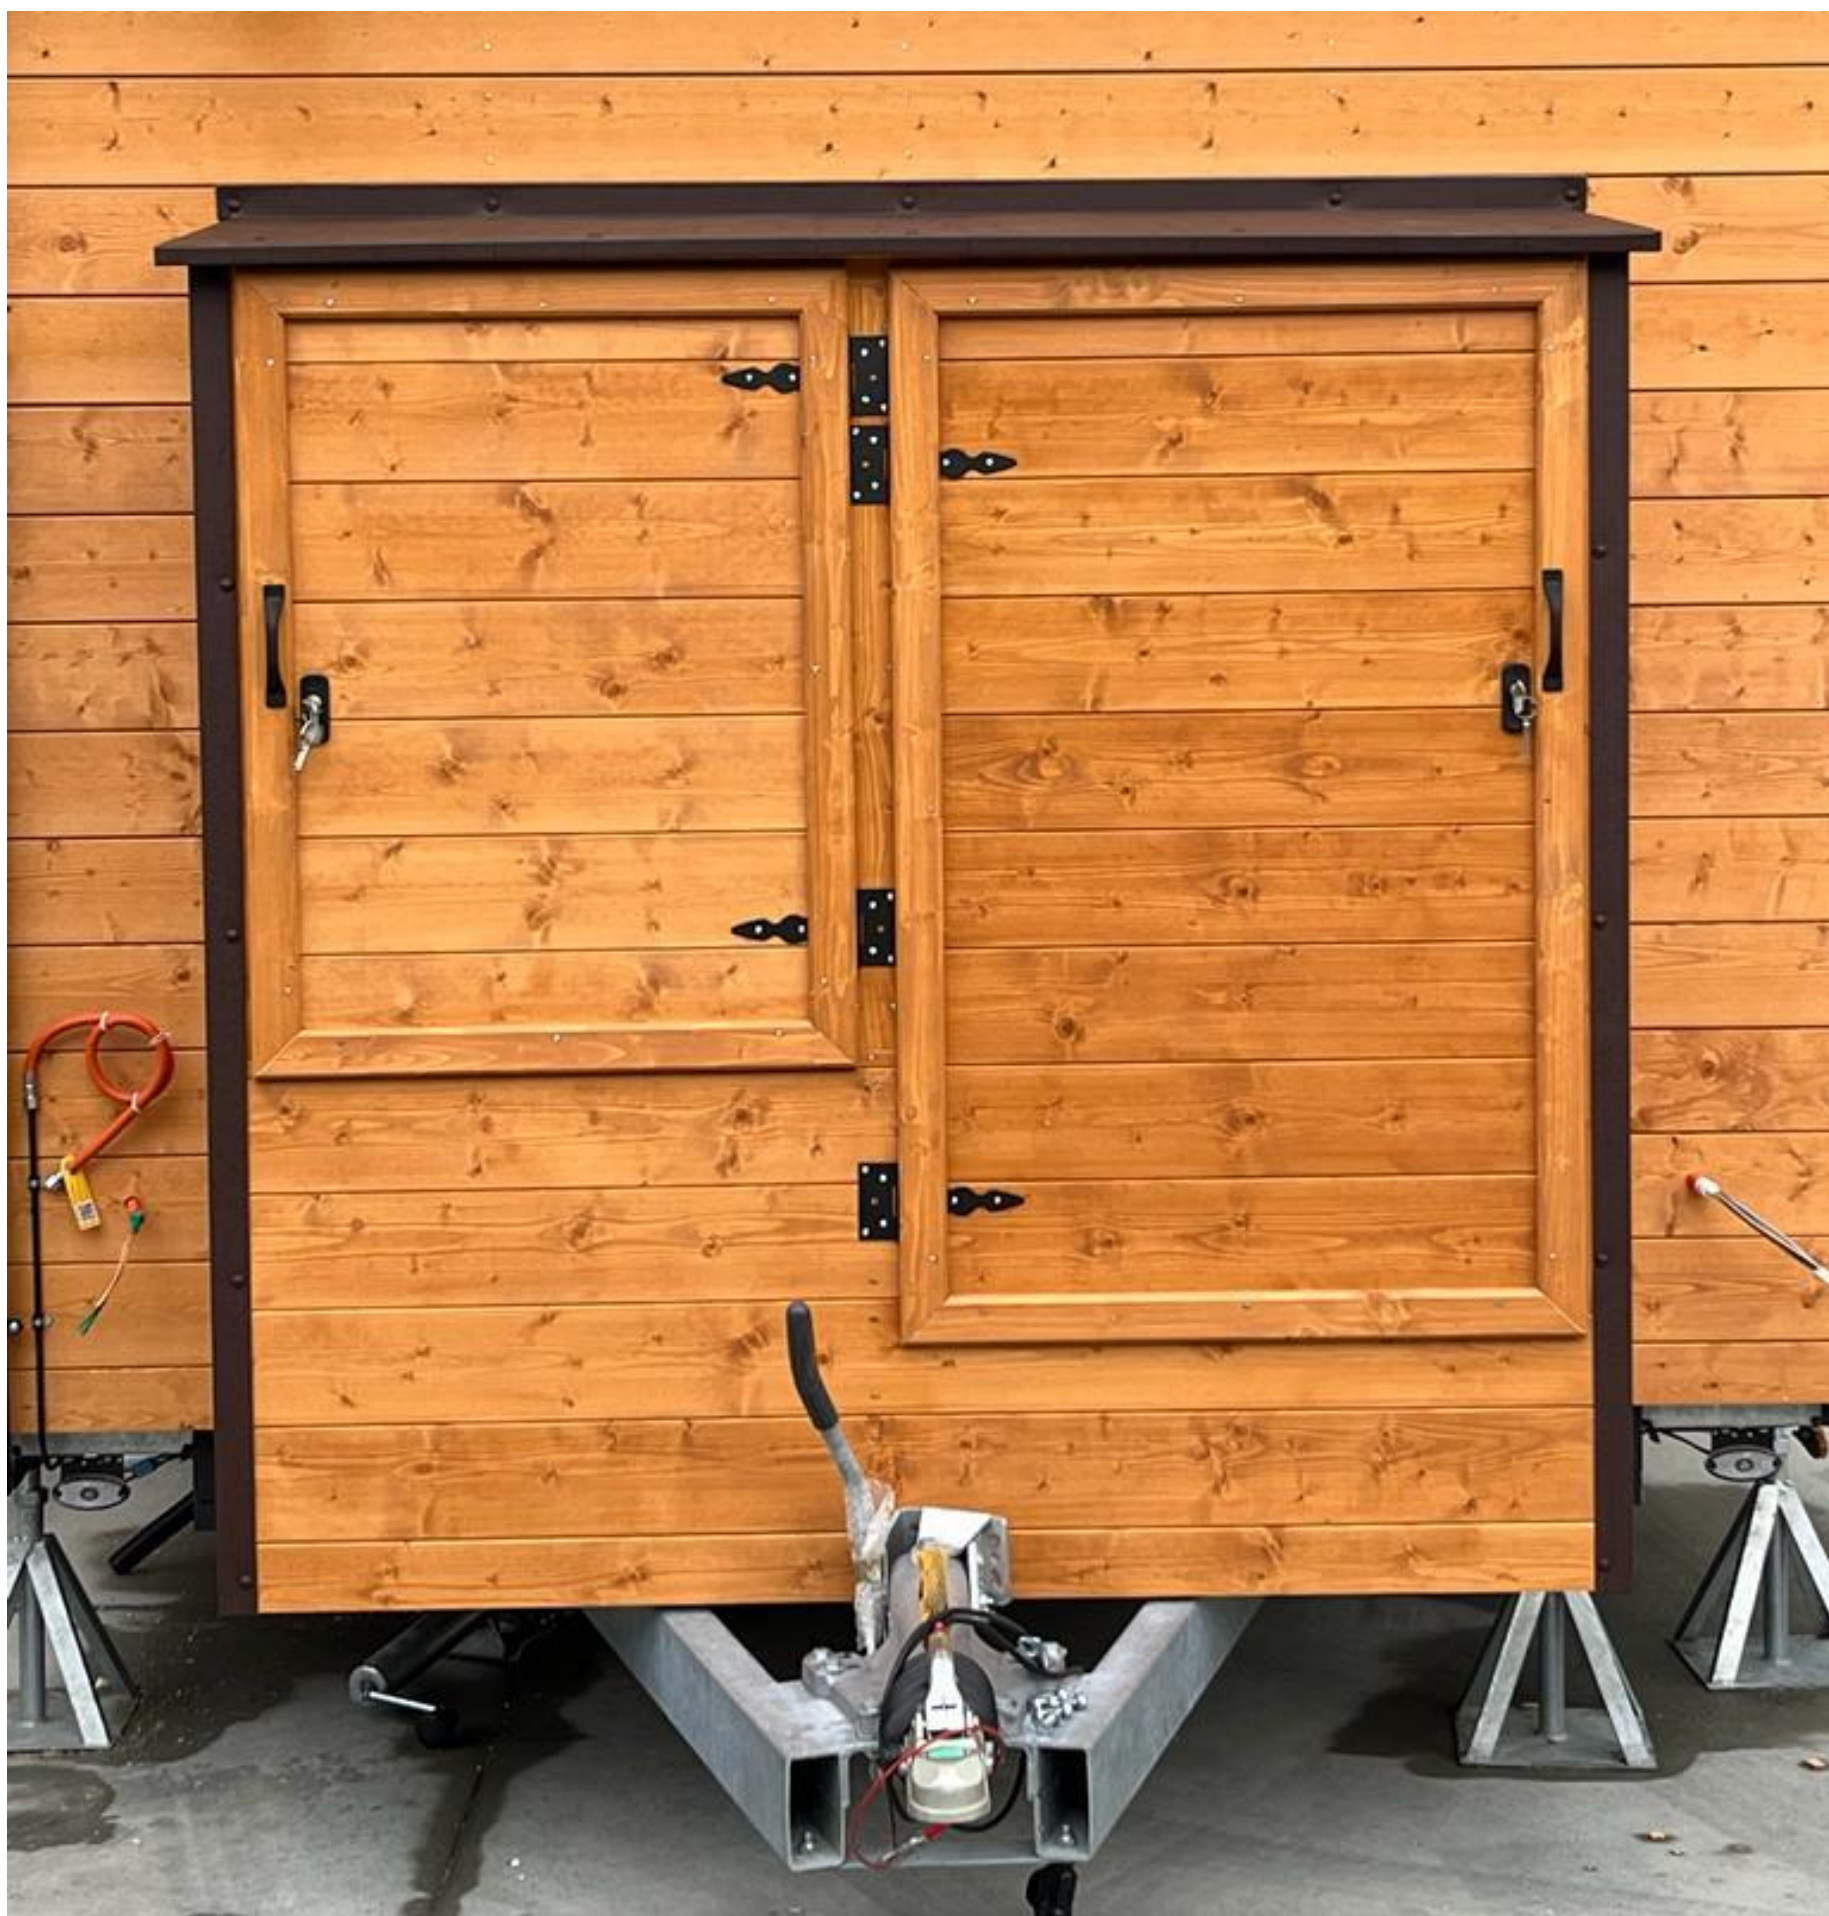

## SCHUTZBARRIERE MIT PFOSTEN

/SCHLAFEBENE ÜBER DER EINGANGSTÜR /

8002

AUßENTREPPE

180cm

8101

DEICHSELKASTEN

8401