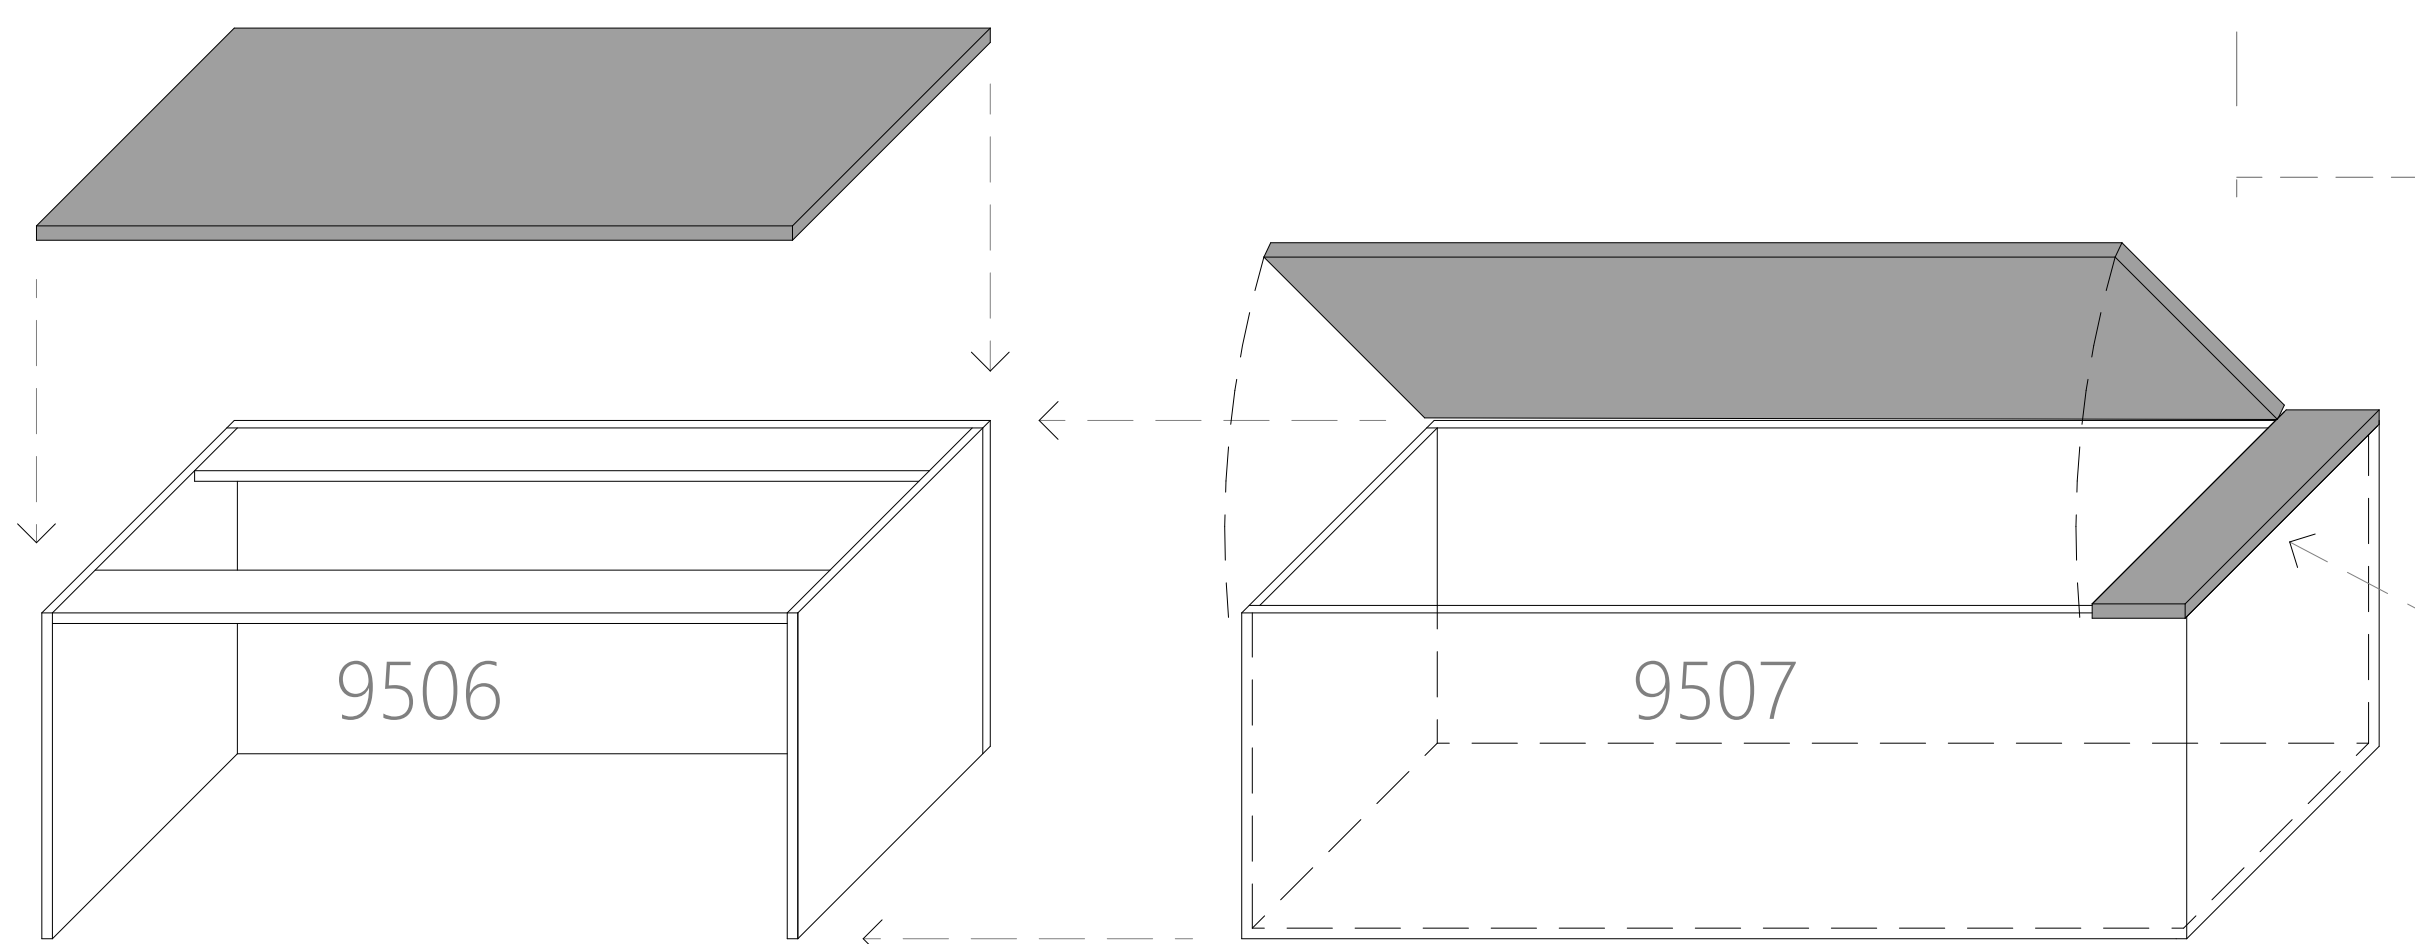

MOON

ZWEI OPTIONEN

1 MOON 600

2 MOON 660

*8001 AUßENTREPPE IN BEIDEN VERSIONEN VERFÜGBAR

GW3-01

LISTE DER IM SET ENTHALTENEN MÖBEL

- 1003** Schrank mit 3 Schubladen
- 1207** Küchenschrank mit Spülbecken
- 2203** Dunstabzugshaube verbaut im Schrank
- 2006** Offener Hängeschrank
- - - - Regal über dem Fenster
- 2016** TV-Regal

GW6-01

LISTE DER IM SET ENTHALTENEN MÖBEL

- 9404** Kommode mit 3 Schubladen
- 2020** Erweiterung mit Fronten
- 2021** Erweiterung mit Regalen
- 2017** langes Regal

GL-01

LISTE DER IM SET ENTHALTENEN MÖBEL