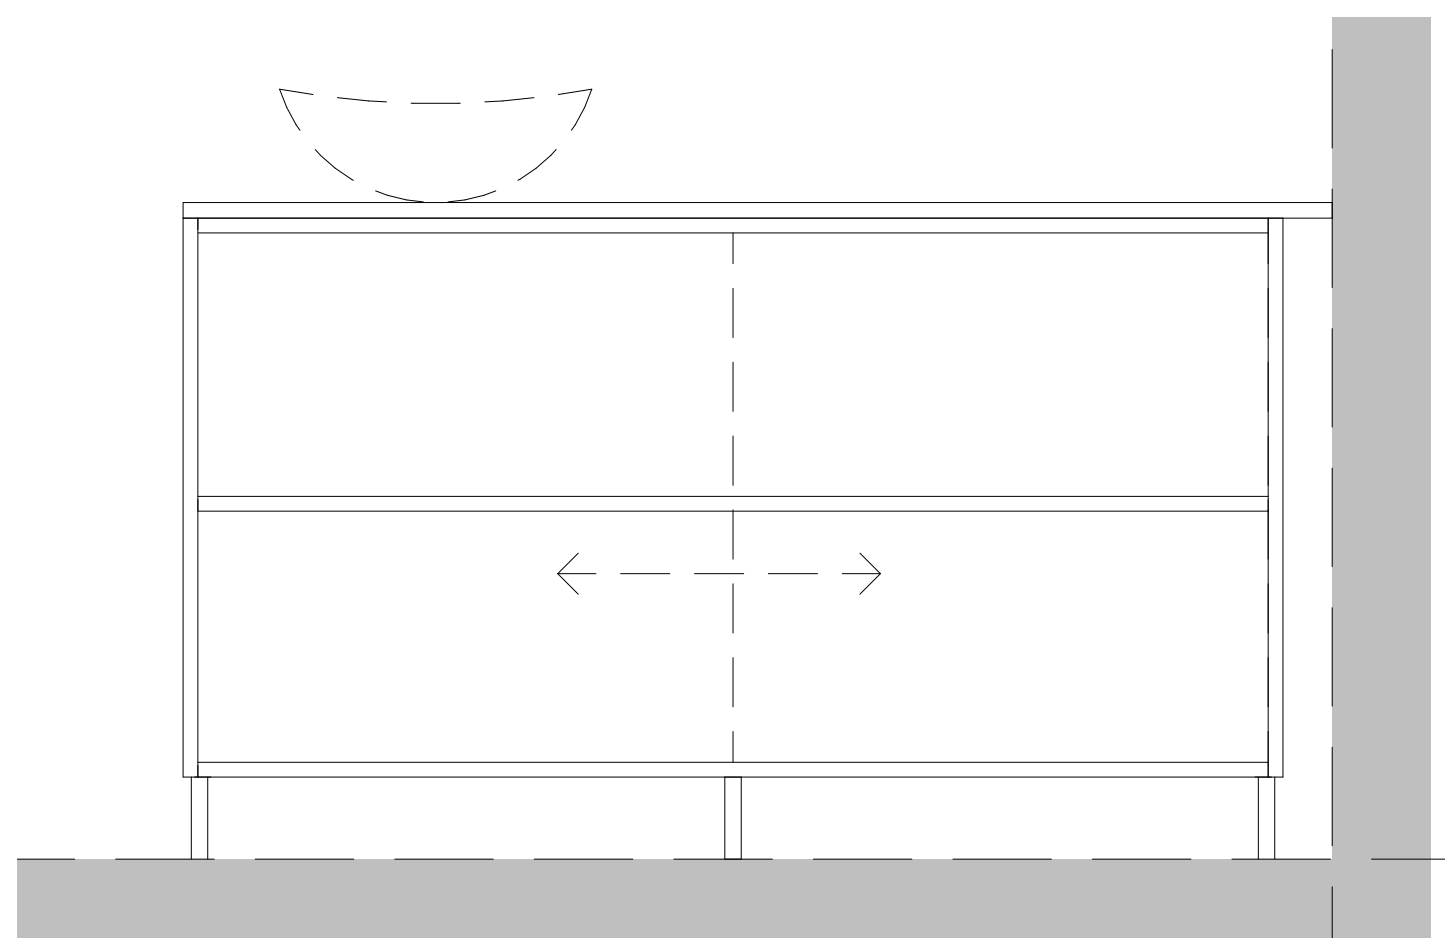

8001

AUßENTREPPE
95cm

8401

REGENWASSERAUFBEREITUNGSSCHUPPEN

MOON

BEISPIELE FÜR OPTIONEN