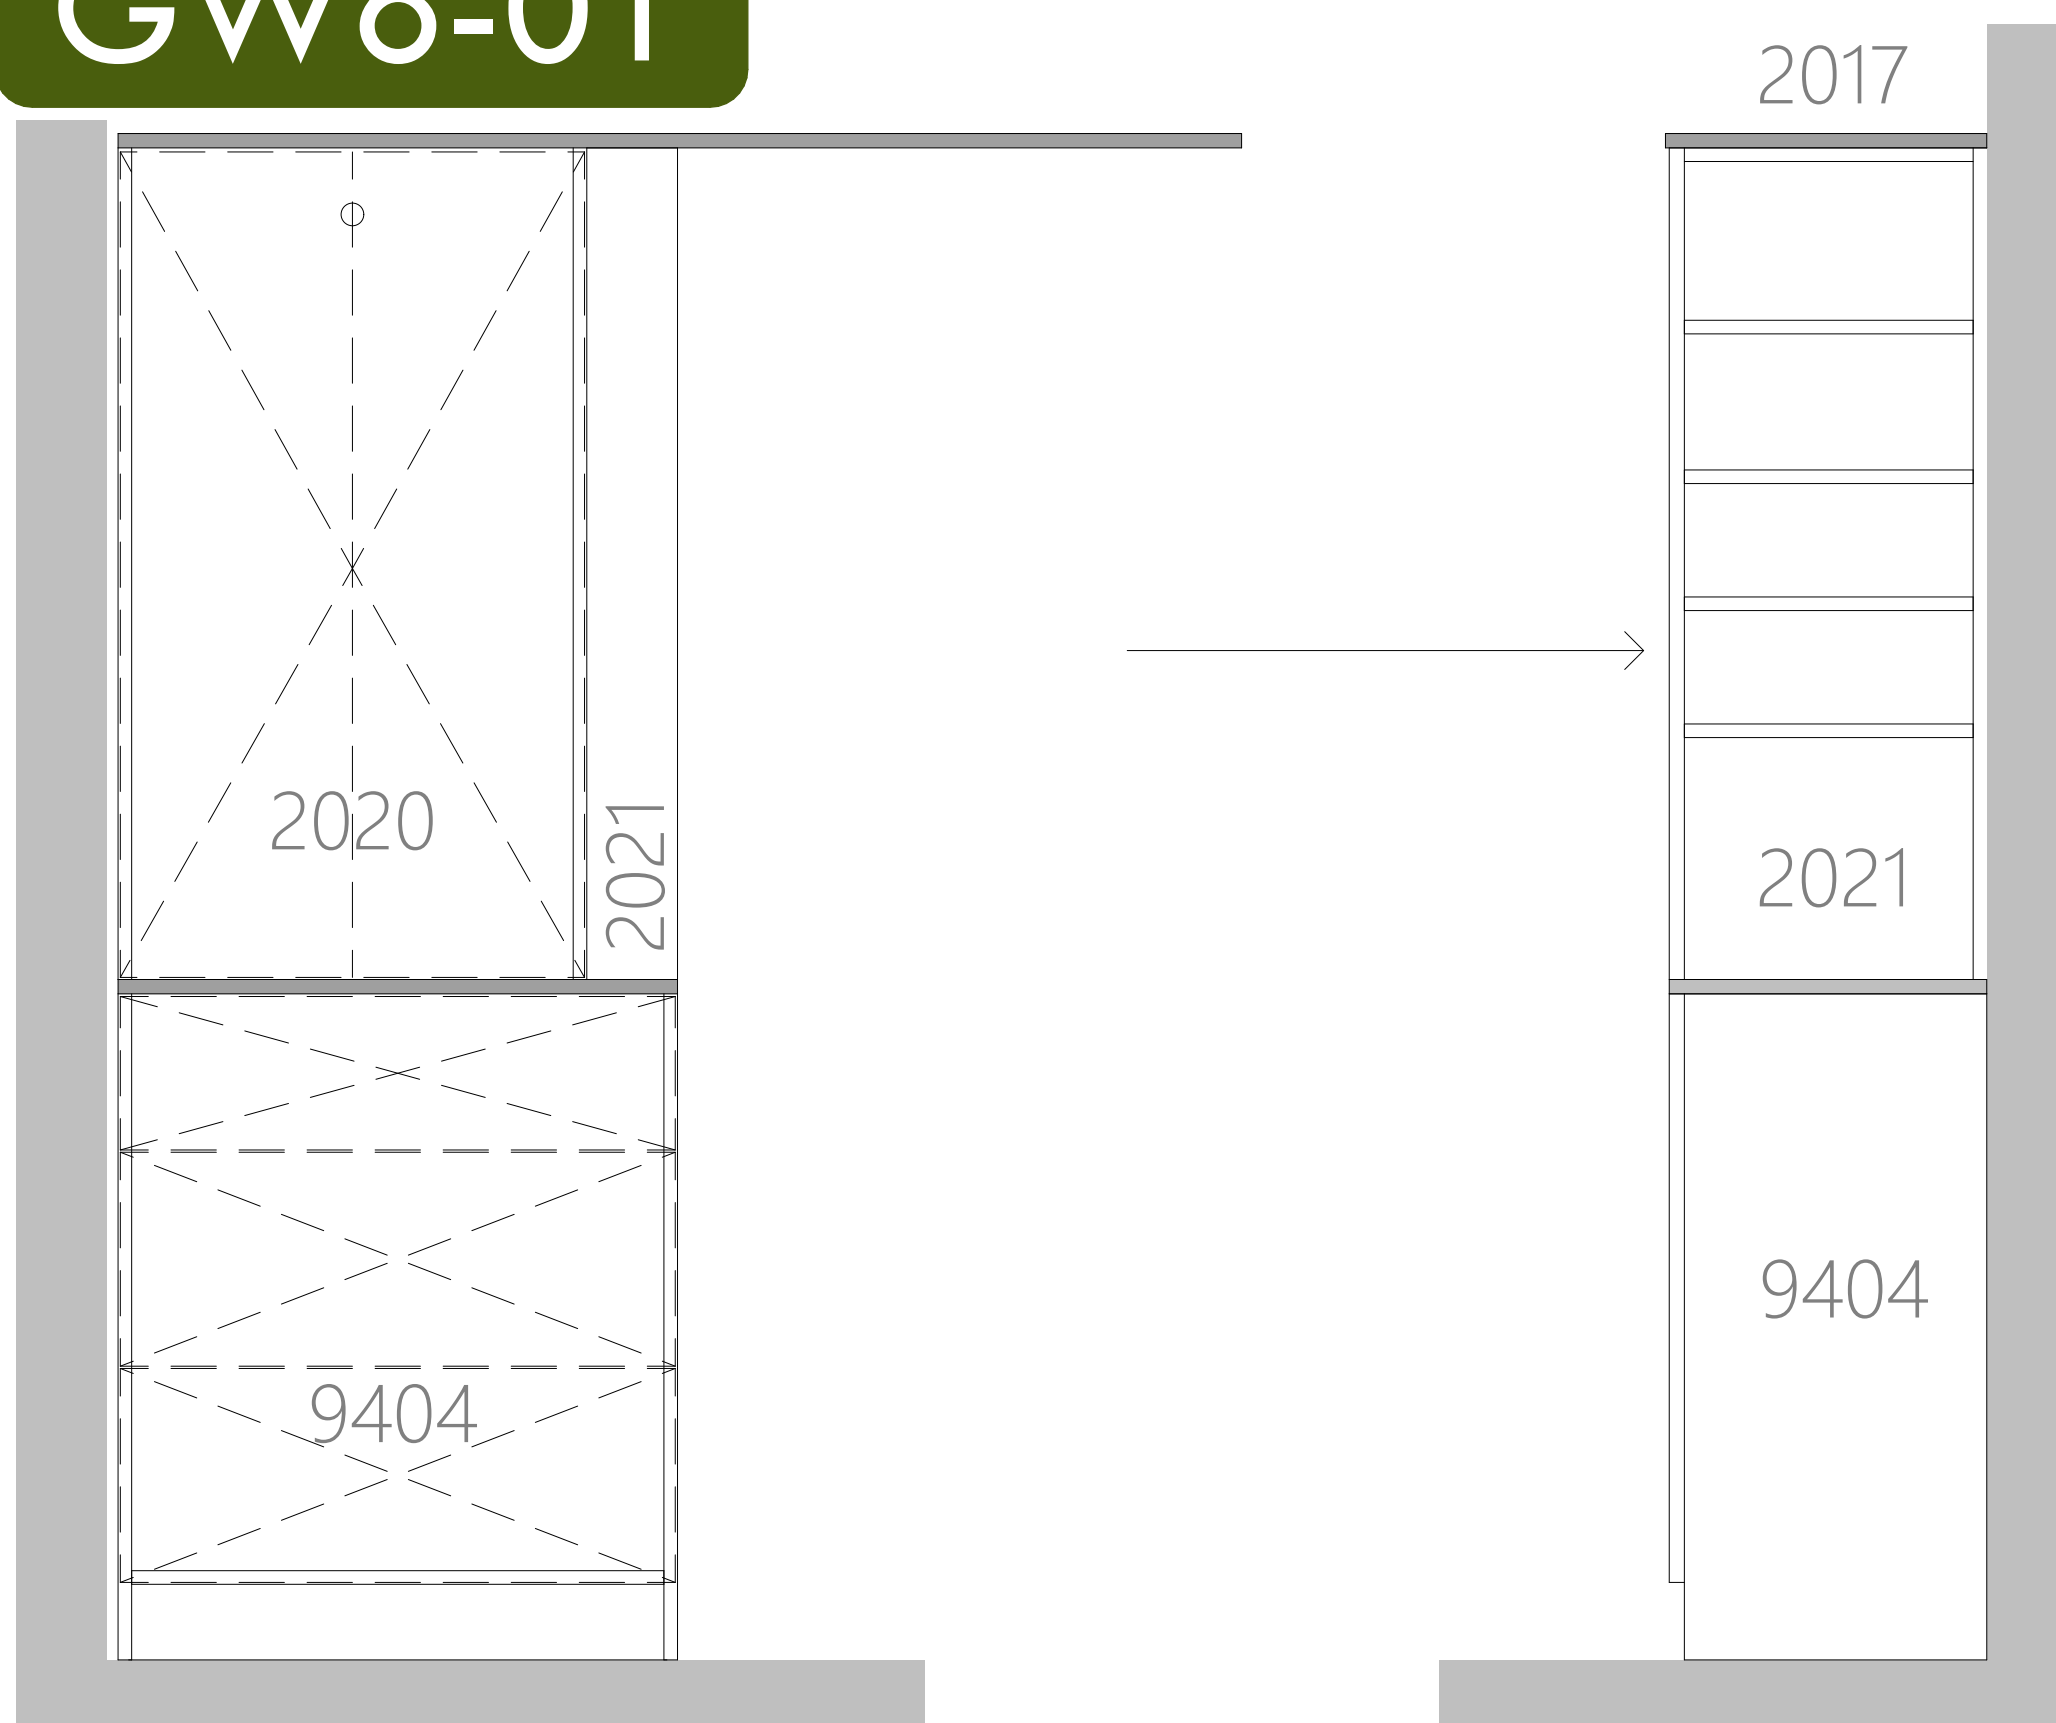

MOON

ZWEI OPTIONEN

1 MOON 600

2 MOON 660

*8001 AUßENTREPPE IN BEIDEN VERSIONEN VERFÜGBAR

GW3-01

LISTE DER IM SET ENTHALTENEN MÖBEL

- 1003** Schrank mit 3 Schubladen
- 1207** Küchenschrank mit Spülbecken
- 2203** Dunstabzugshaube verbaut im Schrank
- 2006** Offener Hängeschrank
- - - - Regal über dem Fenster
- 2016** TV-Regal

GW6-01

LISTE DER IM SET ENTHALTENEN MÖBEL

- 9404** Kommode mit 3 Schubladen
- 2020** Erweiterung mit Fronten
- 2021** Erweiterung mit Regalen
- 2017** langes Regal

GL-01

LISTE DER IM SET ENTHALTENEN MÖBEL

8001

AUßENTREPPE
95cm

8401

REGENWASSERAUFBEREITUNGSSCHUPPEN

MOON

BEISPIELE FÜR OPTIONEN