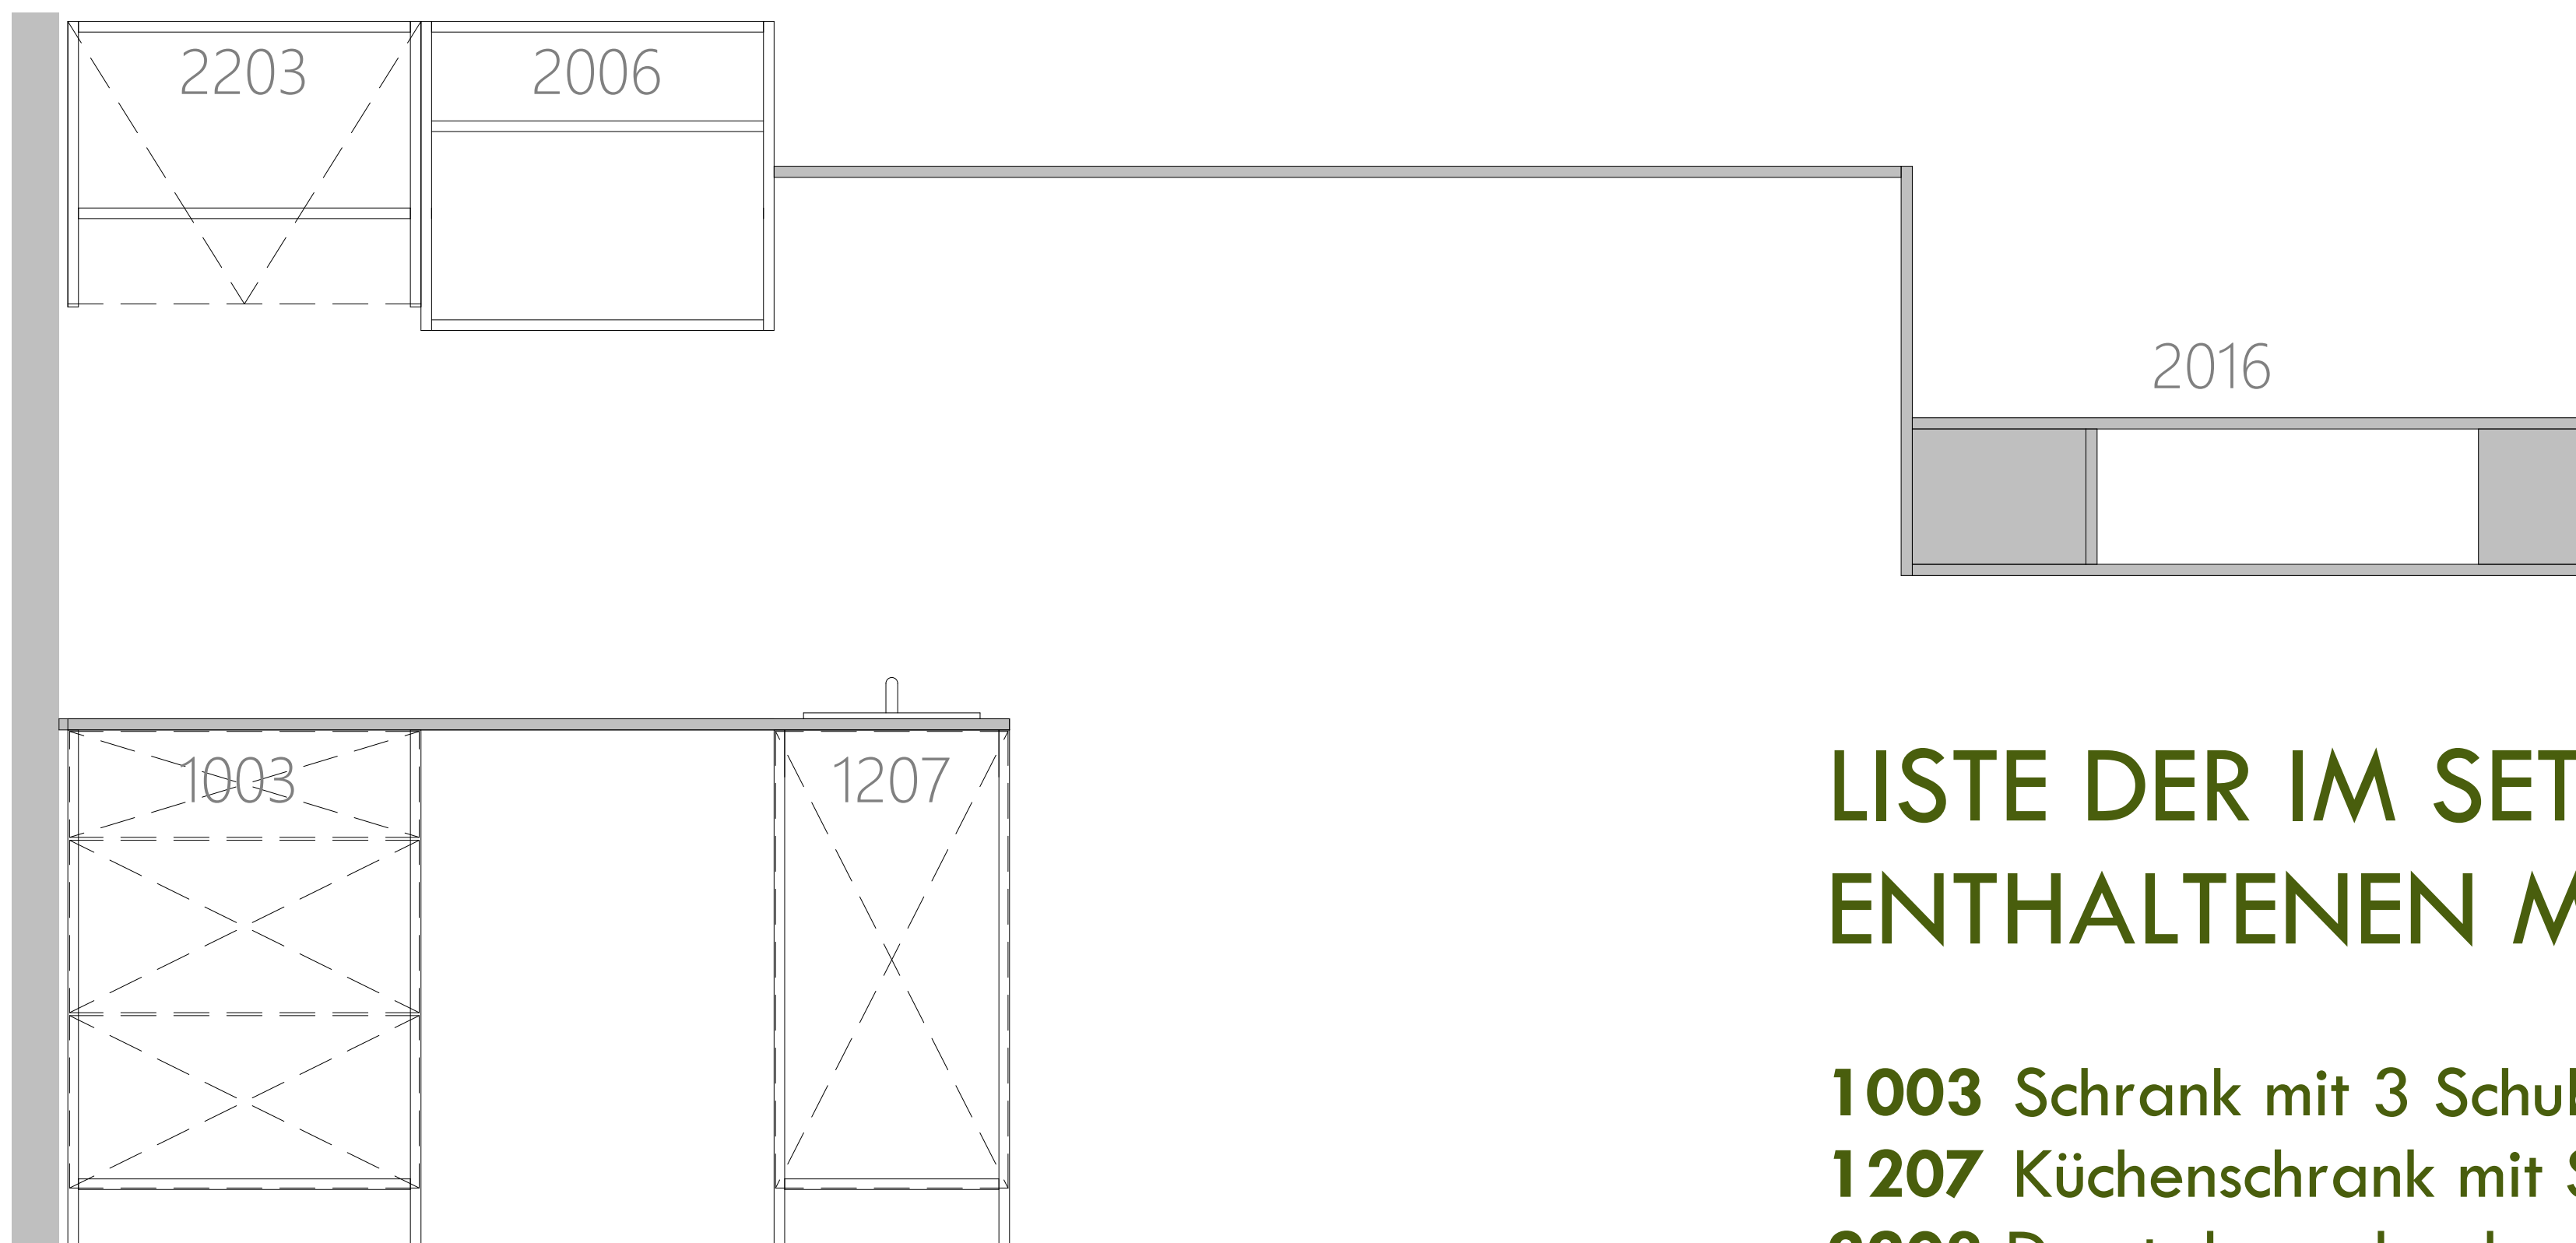

MOON

ZWEI OPTIONEN

1 MOON 600

2 MOON 660

*8001 AUßENTREPPE IN BEIDEN VERSIONEN VERFÜGBAR

GW3-01

LISTE DER IM SET ENTHALTENEN MÖBEL

- 1003** Schrank mit 3 Schubladen
- 1207** Küchenschrank mit Spülbecken
- 2203** Dunstabzugshaube verbaut im Schrank
- 2006** Offener Hängeschrank
- - - - Regal über dem Fenster
- 2016** TV-Regal

GW6-01

LISTE DER IM SET ENTHALTENEN MÖBEL

- 9404** Kommode mit 3 Schubladen
- 2020** Erweiterung mit Fronten
- 2021** Erweiterung mit Regalen
- 2017** langes Regal

GL-01

LISTE DER IM SET ENTHALTENEN MÖBEL