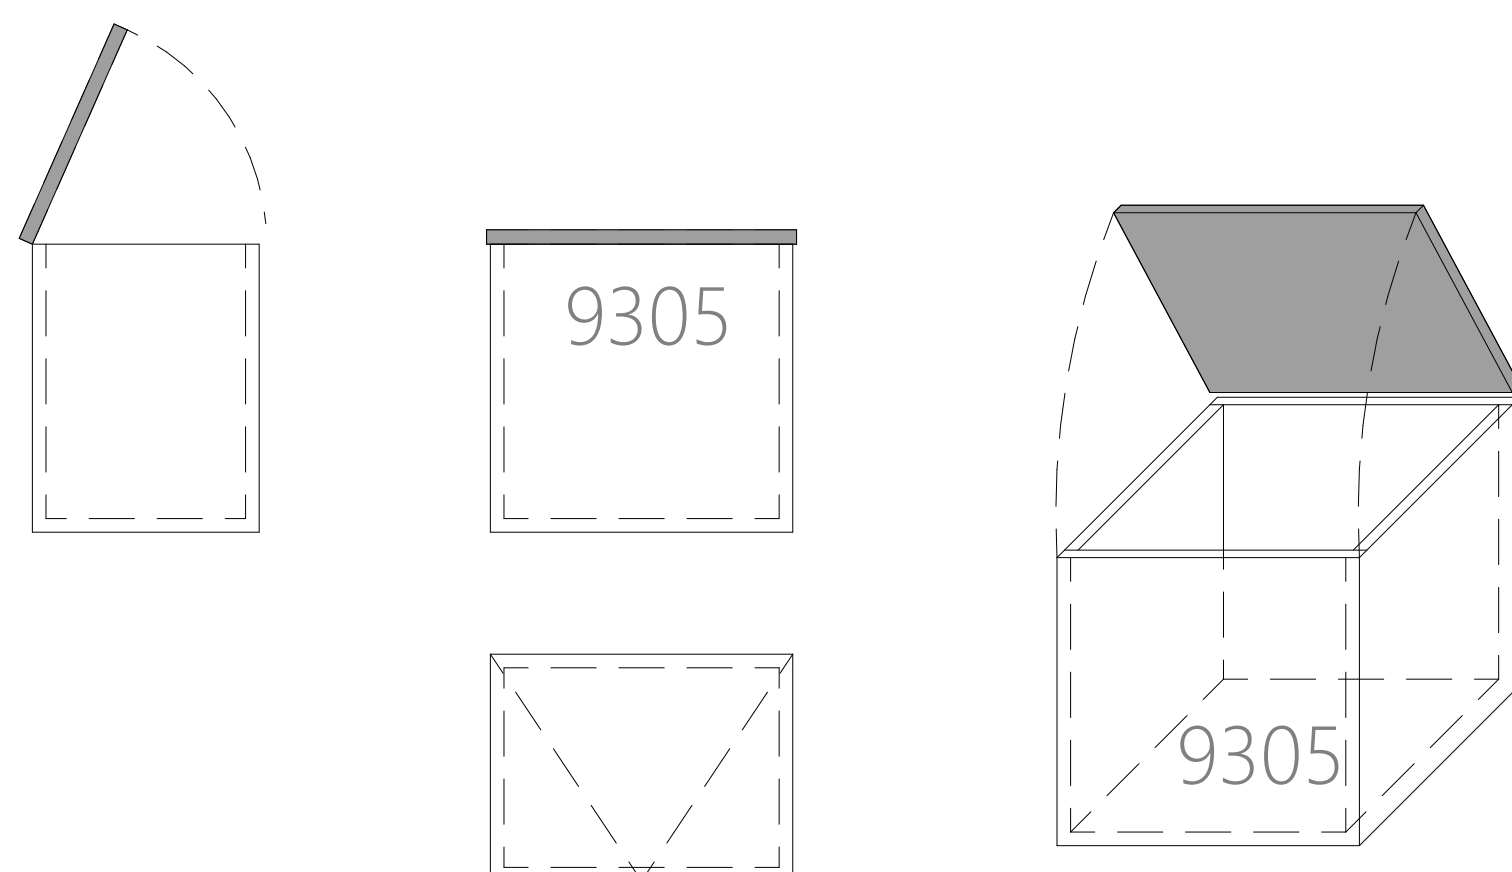

9506 Bank

9507 Bank - Kasten

9110 Tischplatte

9305 Hocker – Stauraum (2x)

9604 Stauraum am Bett

9736 Matratzenrahmen

5003

BADEZIMMERSCHRANK

8001

AUßENTREPPE
95cm

8401

REGENWASSERAUFBEREITUNGSSCHUPPEN

MOON

BEISPIELE FÜR OPTIONEN