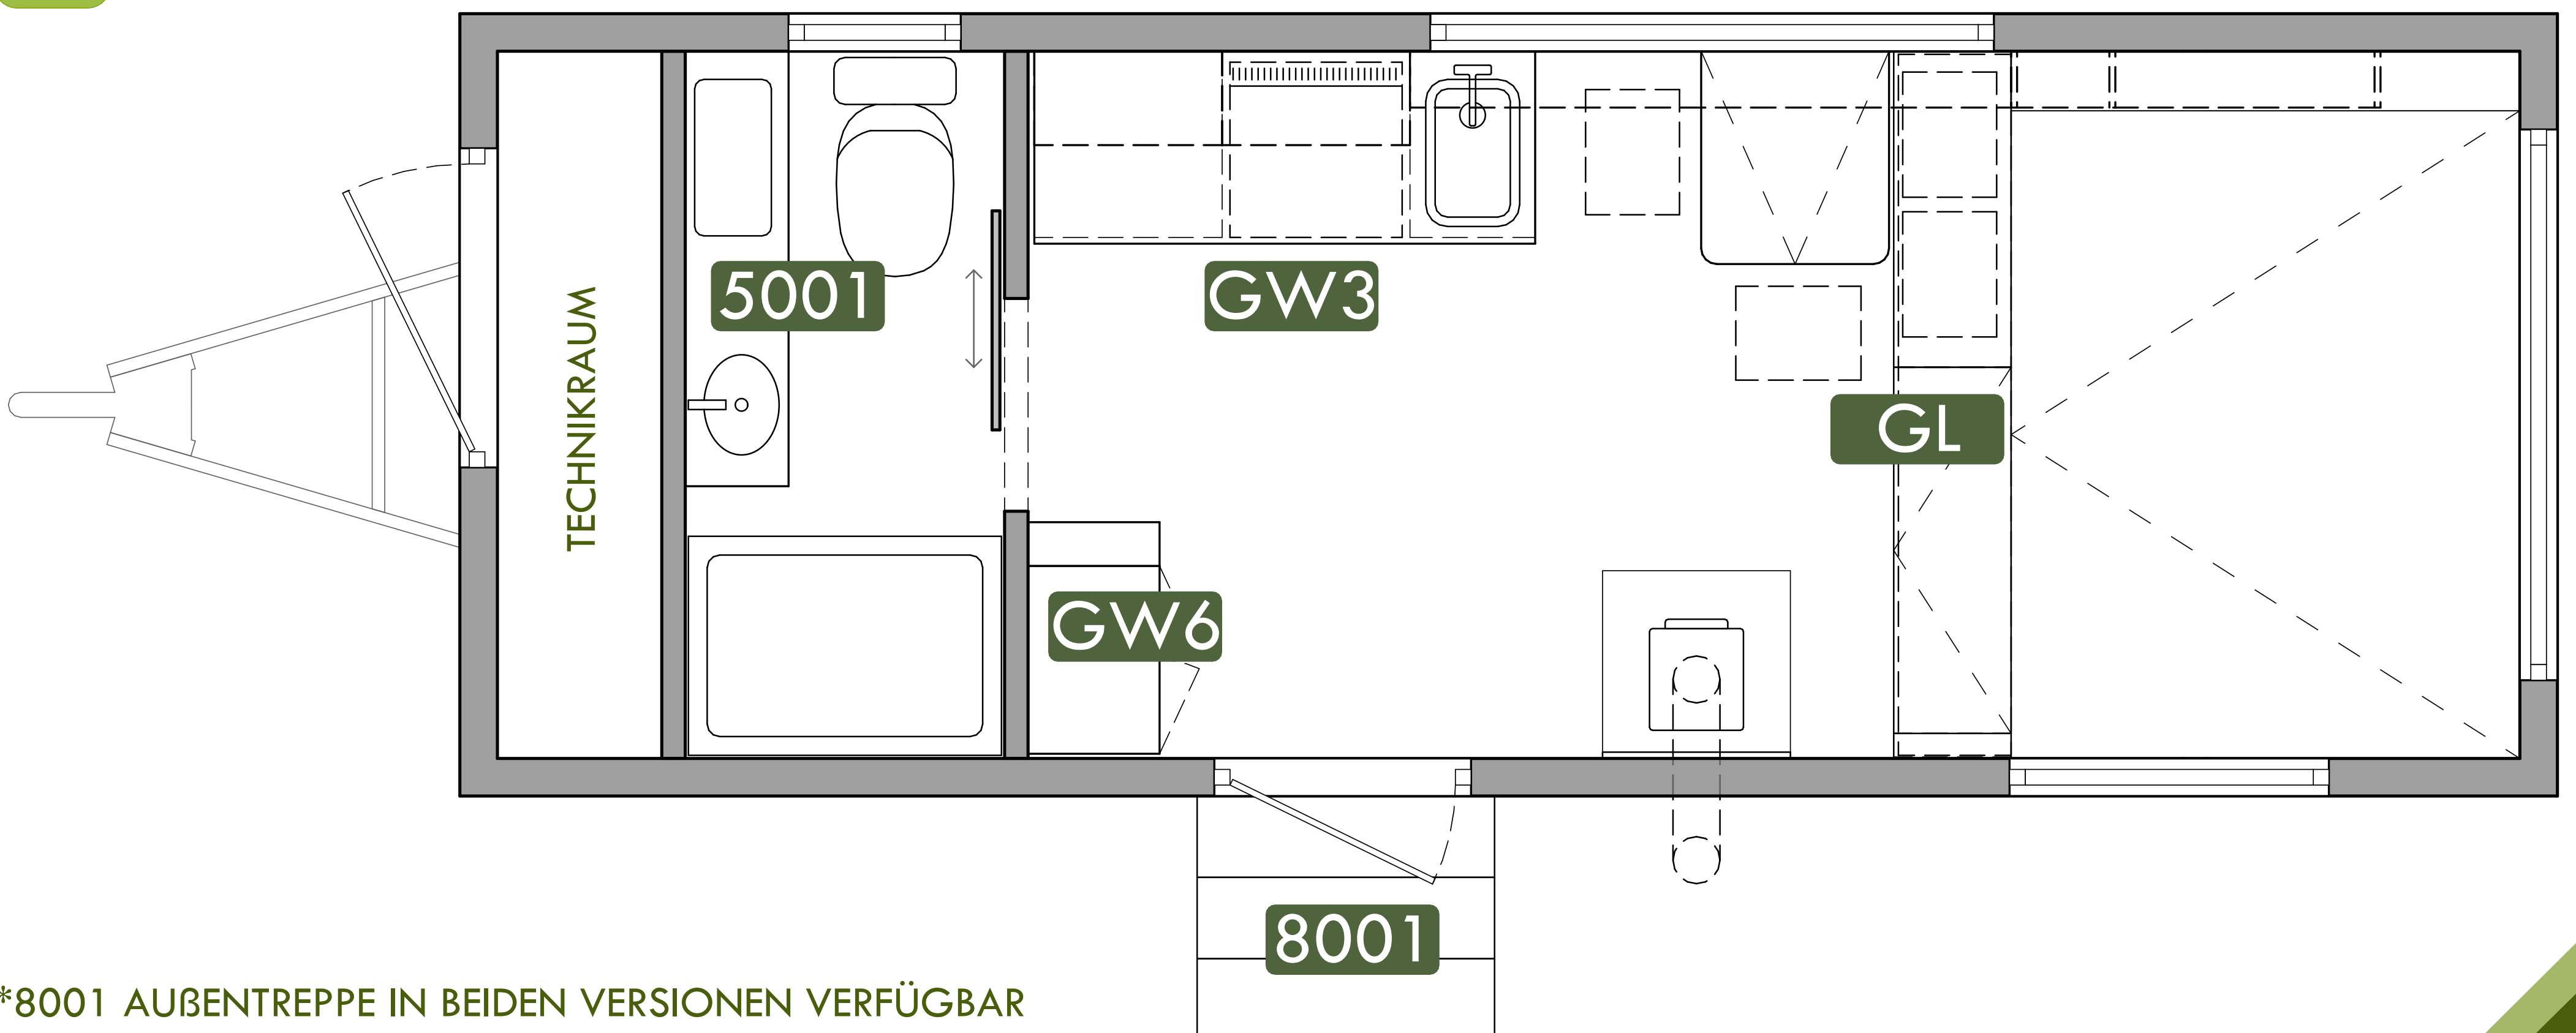

MOON

ZWEI OPTIONEN

1 MOON 600

2 MOON 660

*8001 AUßENTREPPE IN BEIDEN VERSIONEN VERFÜGBAR

GW3-01

LISTE DER IM SET ENTHALTENEN MÖBEL

- 1003** Schrank mit 3 Schubladen
- 1207** Küchenschrank mit Spülbecken
- 2203** Dunstabzugshaube verbaut im Schrank
- 2006** Offener Hängeschrank
- - - - Regal über dem Fenster
- 2016** TV-Regal

GW6-01

LISTE DER IM SET ENTHALTENEN MÖBEL

- 9404** Kommode mit 3 Schubladen
- 2020** Erweiterung mit Fronten
- 2021** Erweiterung mit Regalen
- 2017** langes Regal

GL-01

LISTE DER IM SET ENTHALTENEN MÖBEL