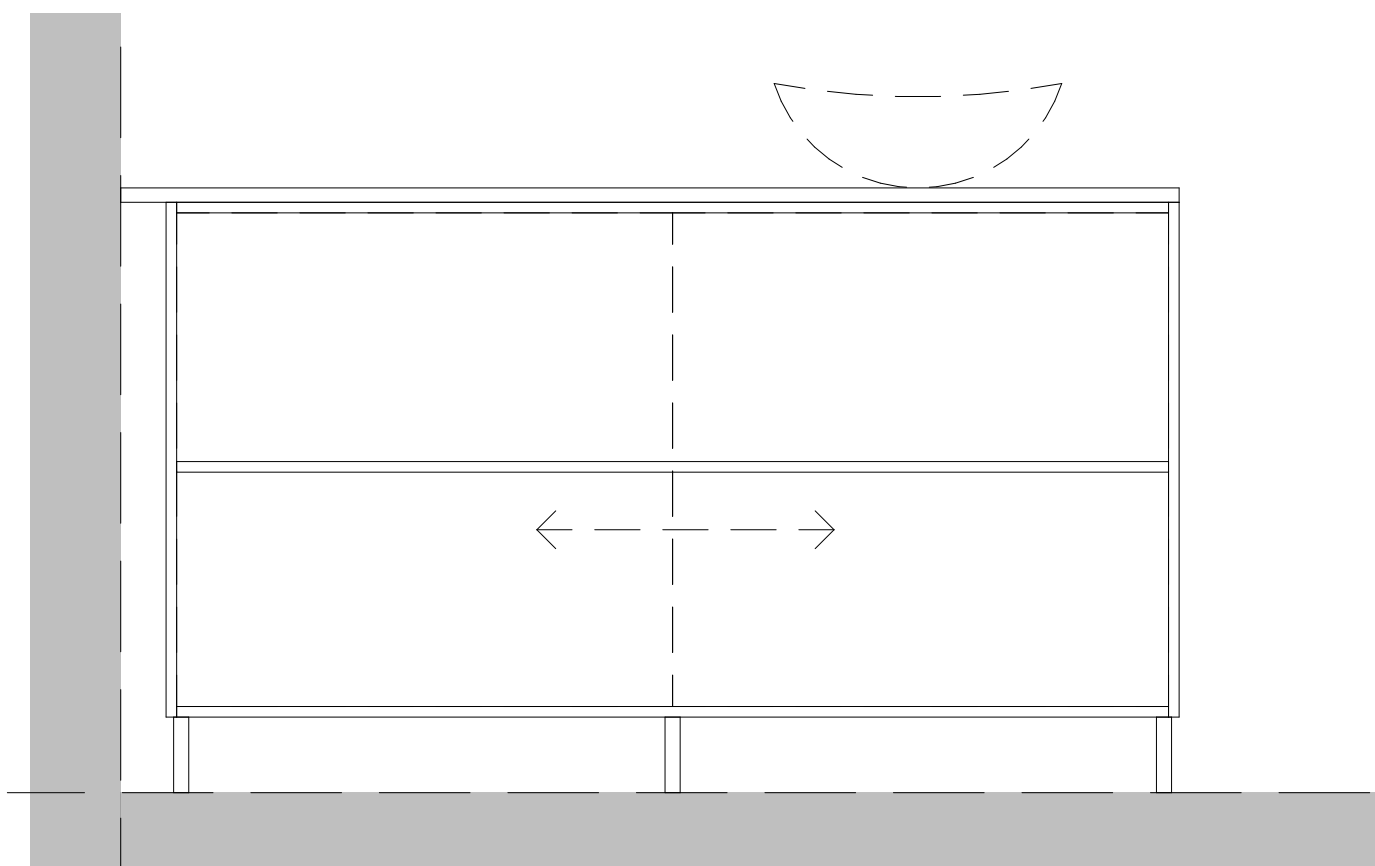

T-03

LISTE DER IM SET
ENTHALTENEN MÖBEL

9106 Tisch mit Stahlbeinen

9107 Bank mit Stahlbeinen

5001

BADEZIMMERSCHRANK

9401

KOMMODE MIT DREI SCHUBLADEN

9501

SOFA MIT SCHLAFFUNKTION

8002

AUßENTREPPE

180cm

8101

DEICHSELKASTEN

8401