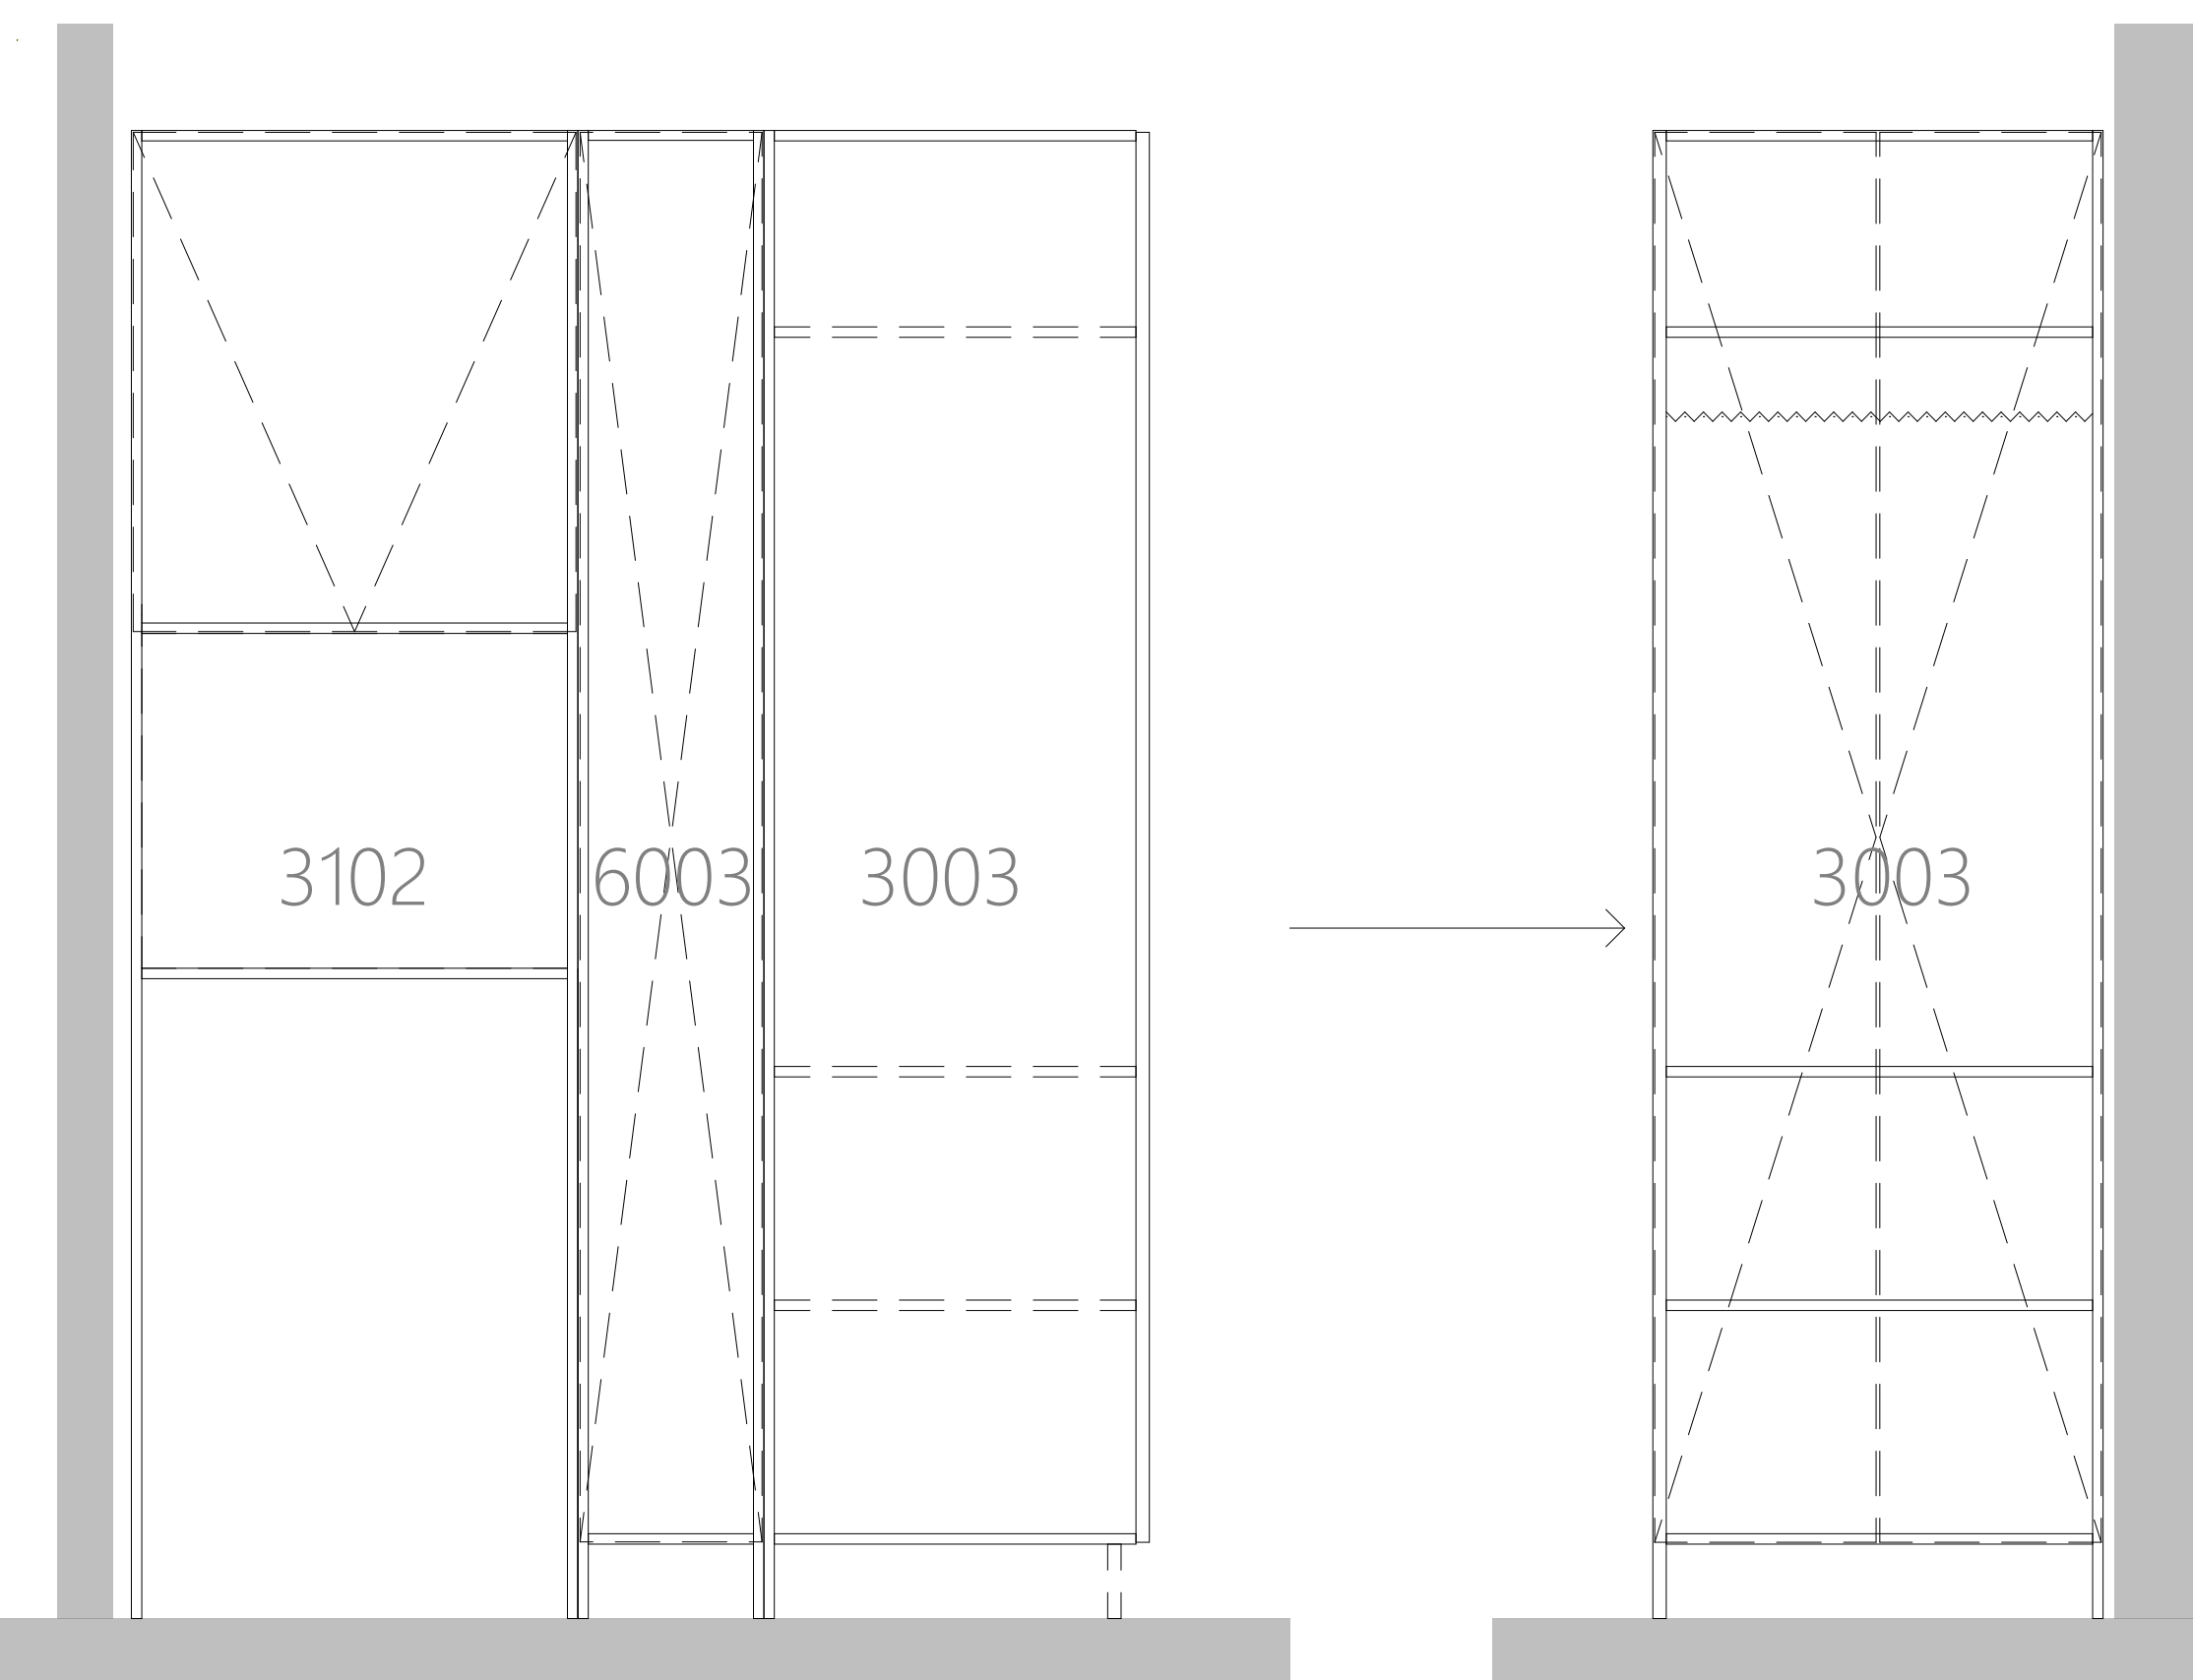

2

DW1-01

LISTE DER IM SET ENTHALTENEN MÖBEL

- 3101** Schrank (Säule) für Kühlschrank und Backofen
- 6003** Apothekerschrank
- 3003** zweitüriger Schrank

DW1-02

LISTE DER IM SET ENTHALTENEN MÖBEL

- 3102** Schrank (Säule) für Kühlschrank und Backofen mit Mikrowellenfunktion
- 6003** Apothekerschrank
- 3003** zweitüriger Schrank

DW3-01

LISTE DER IM SET ENTHALTENEN MÖBEL

- 1002** Schrank mit 3 Schubladen (unter dem Kochfeld)
- 1001** Schrank mit 3 Schubladen
- 1201** Küchenschrank mit Spülbecken
- 2201** Dunstabzugshaube verbaut im Schrank
- 2007** Hängeschrank (x2)

DW3-02

LISTE DER IM SET ENTHALTENEN MÖBEL

- 1002** Schrank mit 3 Schubladen (unter dem Kochfeld)
- 1103** Geschirrspüler Schrank
- 1201** Küchenschrank mit Spülbecken
- 2201** Dunstabzugshaube verbaut im Schrank
- 2007** Hängeschrank (x2)

9501

SOFA MIT SCHLAFFUNKTION

8002

AUßENTREPPE

180cm

8101

DEICHSELKASTEN

8401