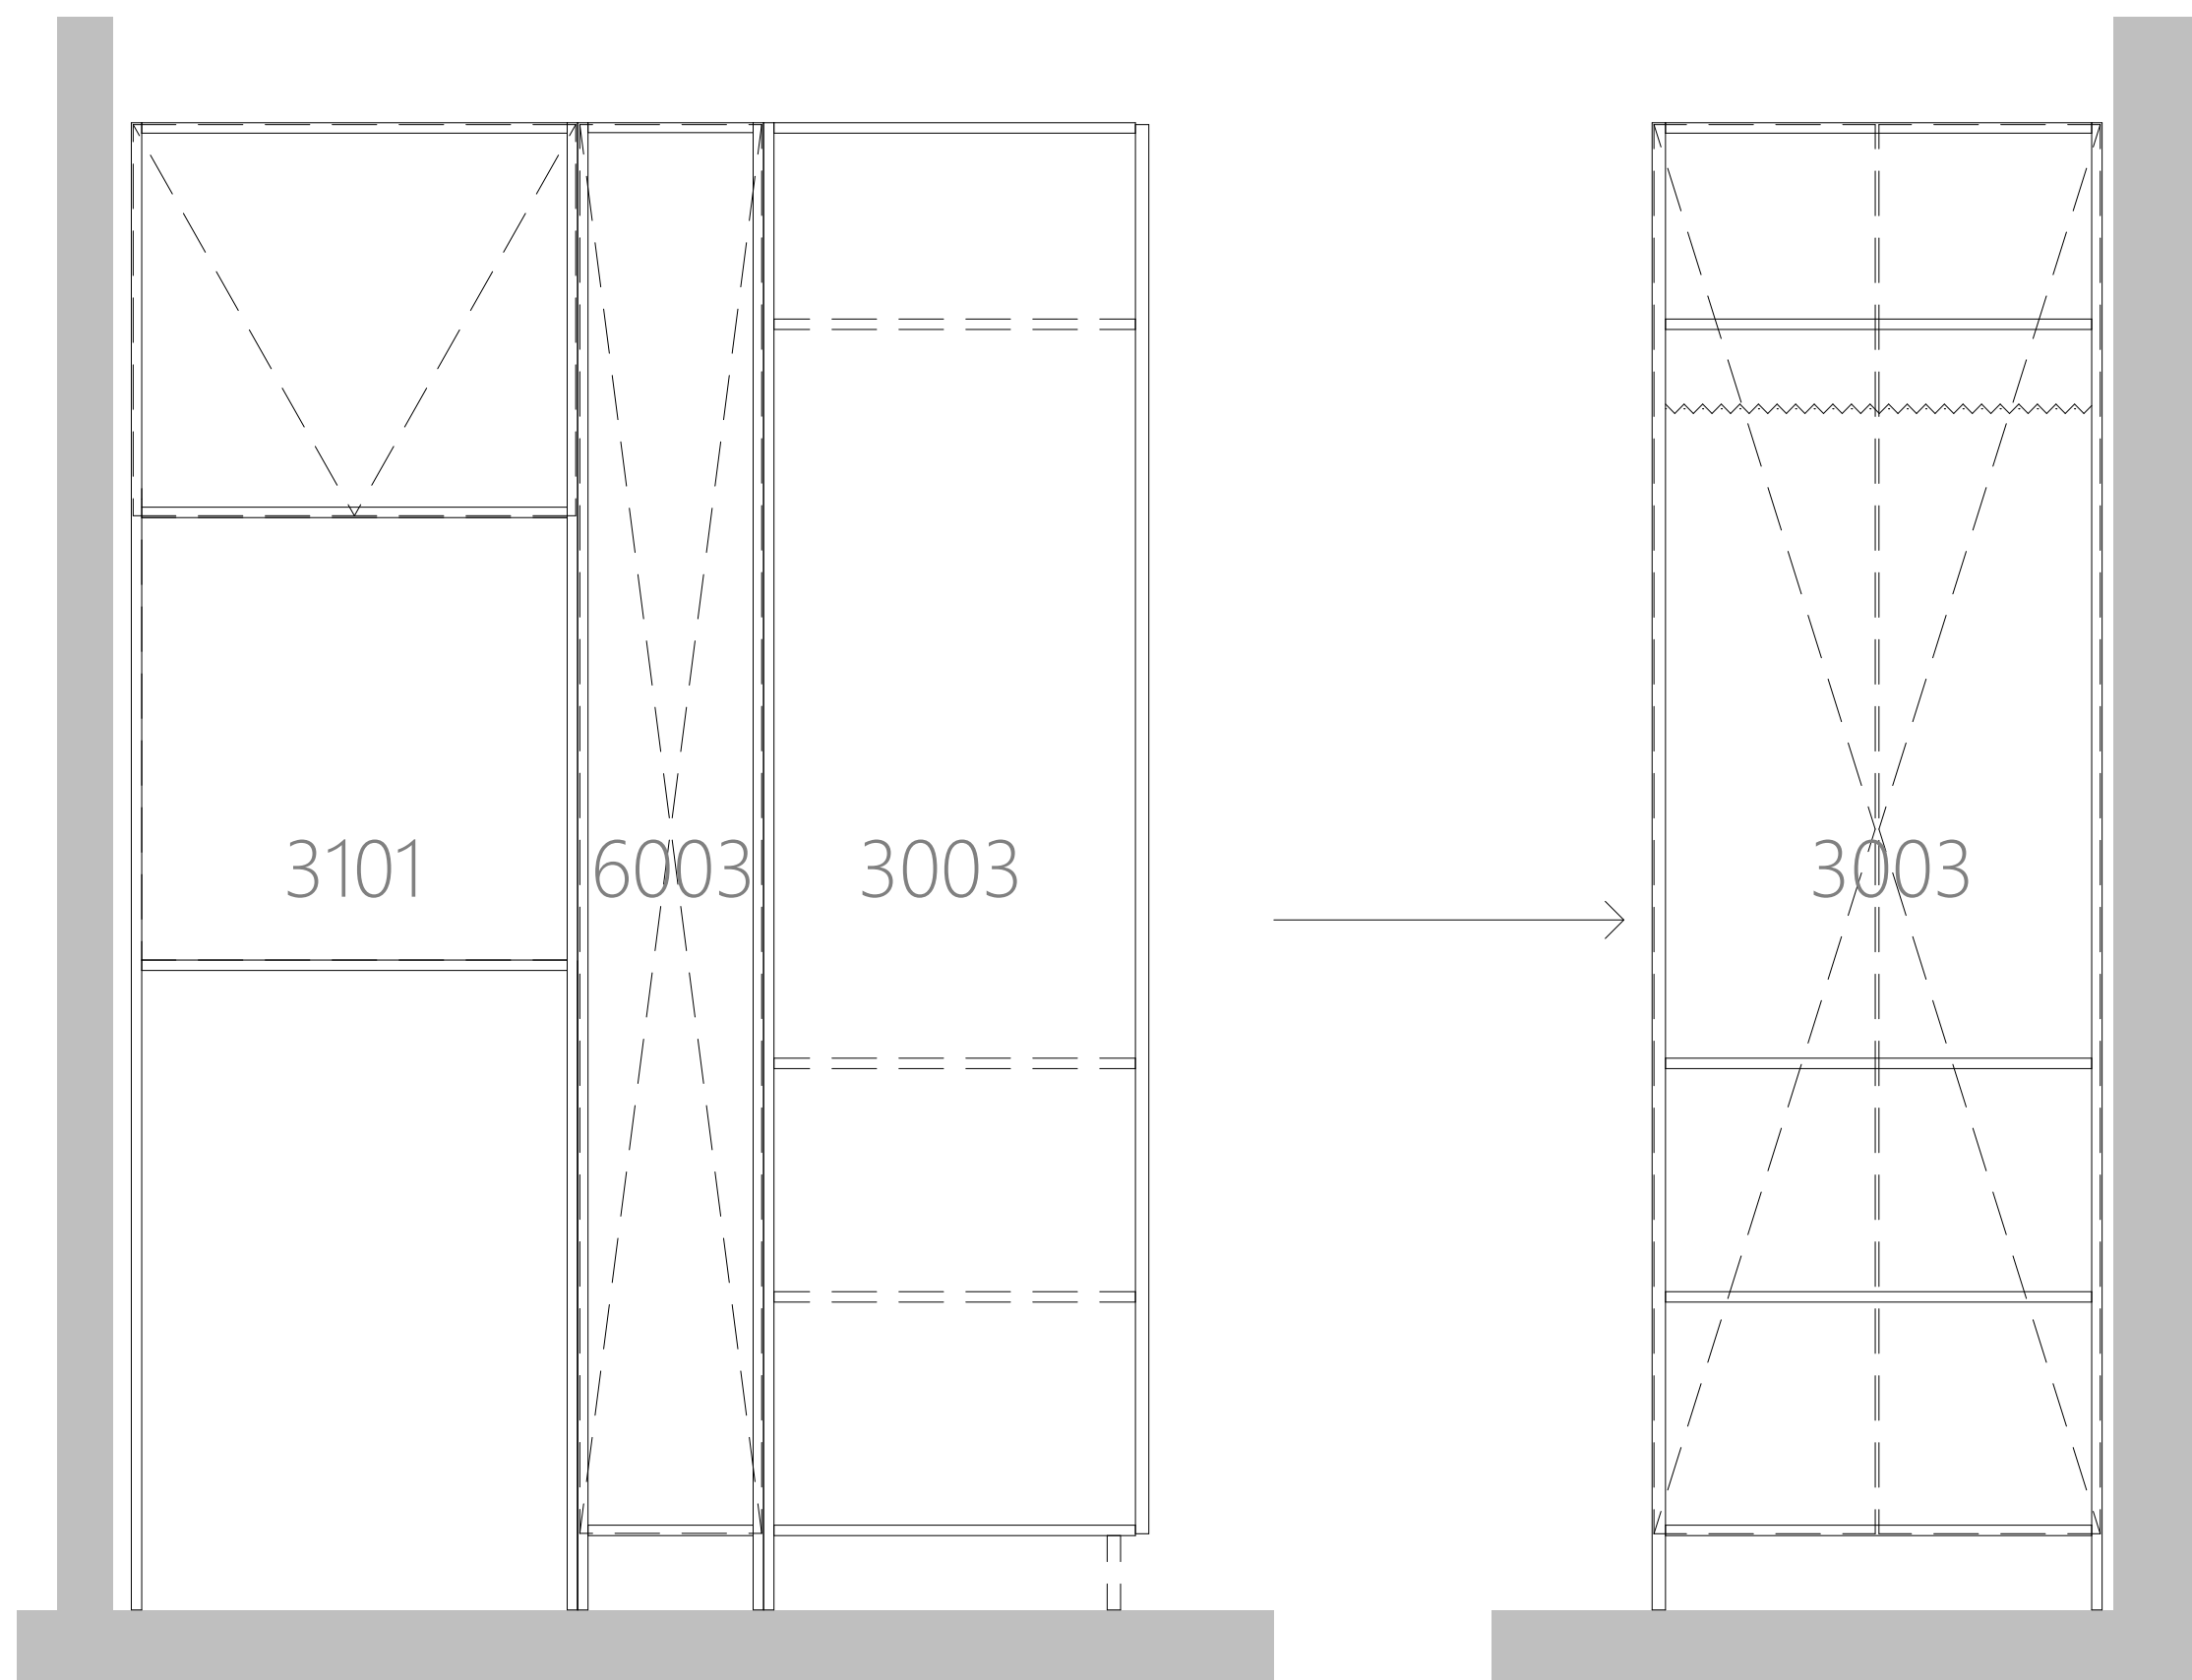

2

DW1-01

LISTE DER IM SET ENTHALTENEN MÖBEL

- 3101** Schrank (Säule) für Kühlschrank und Backofen
- 6003** Apothekerschrank
- 3003** zweitüriger Schrank

DW1-02

LISTE DER IM SET ENTHALTENEN MÖBEL

- 3102** Schrank (Säule) für Kühlschrank und Backofen mit Mikrowellenfunktion
- 6003** Apothekerschrank
- 3003** zweitüriger Schrank

DW3-01

LISTE DER IM SET ENTHALTENEN MÖBEL

- 1002** Schrank mit 3 Schubladen (unter dem Kochfeld)
- 1001** Schrank mit 3 Schubladen
- 1201** Küchenschrank mit Spülbecken
- 2201** Dunstabzugshaube verbaut im Schrank
- 2007** Hängeschrank (x2)

T-03

LISTE DER IM SET
ENTHALTENEN MÖBEL

9106 Tisch mit Stahlbeinen

9107 Bank mit Stahlbeinen

5001

BADEZIMMERSCHRANK

9401

KOMMODE MIT DREI SCHUBLADEN

9501

SOFA MIT SCHLAFFUNKTION

8002

AUßENTREPPE

180cm

8101

DEICHSELKASTEN

8401