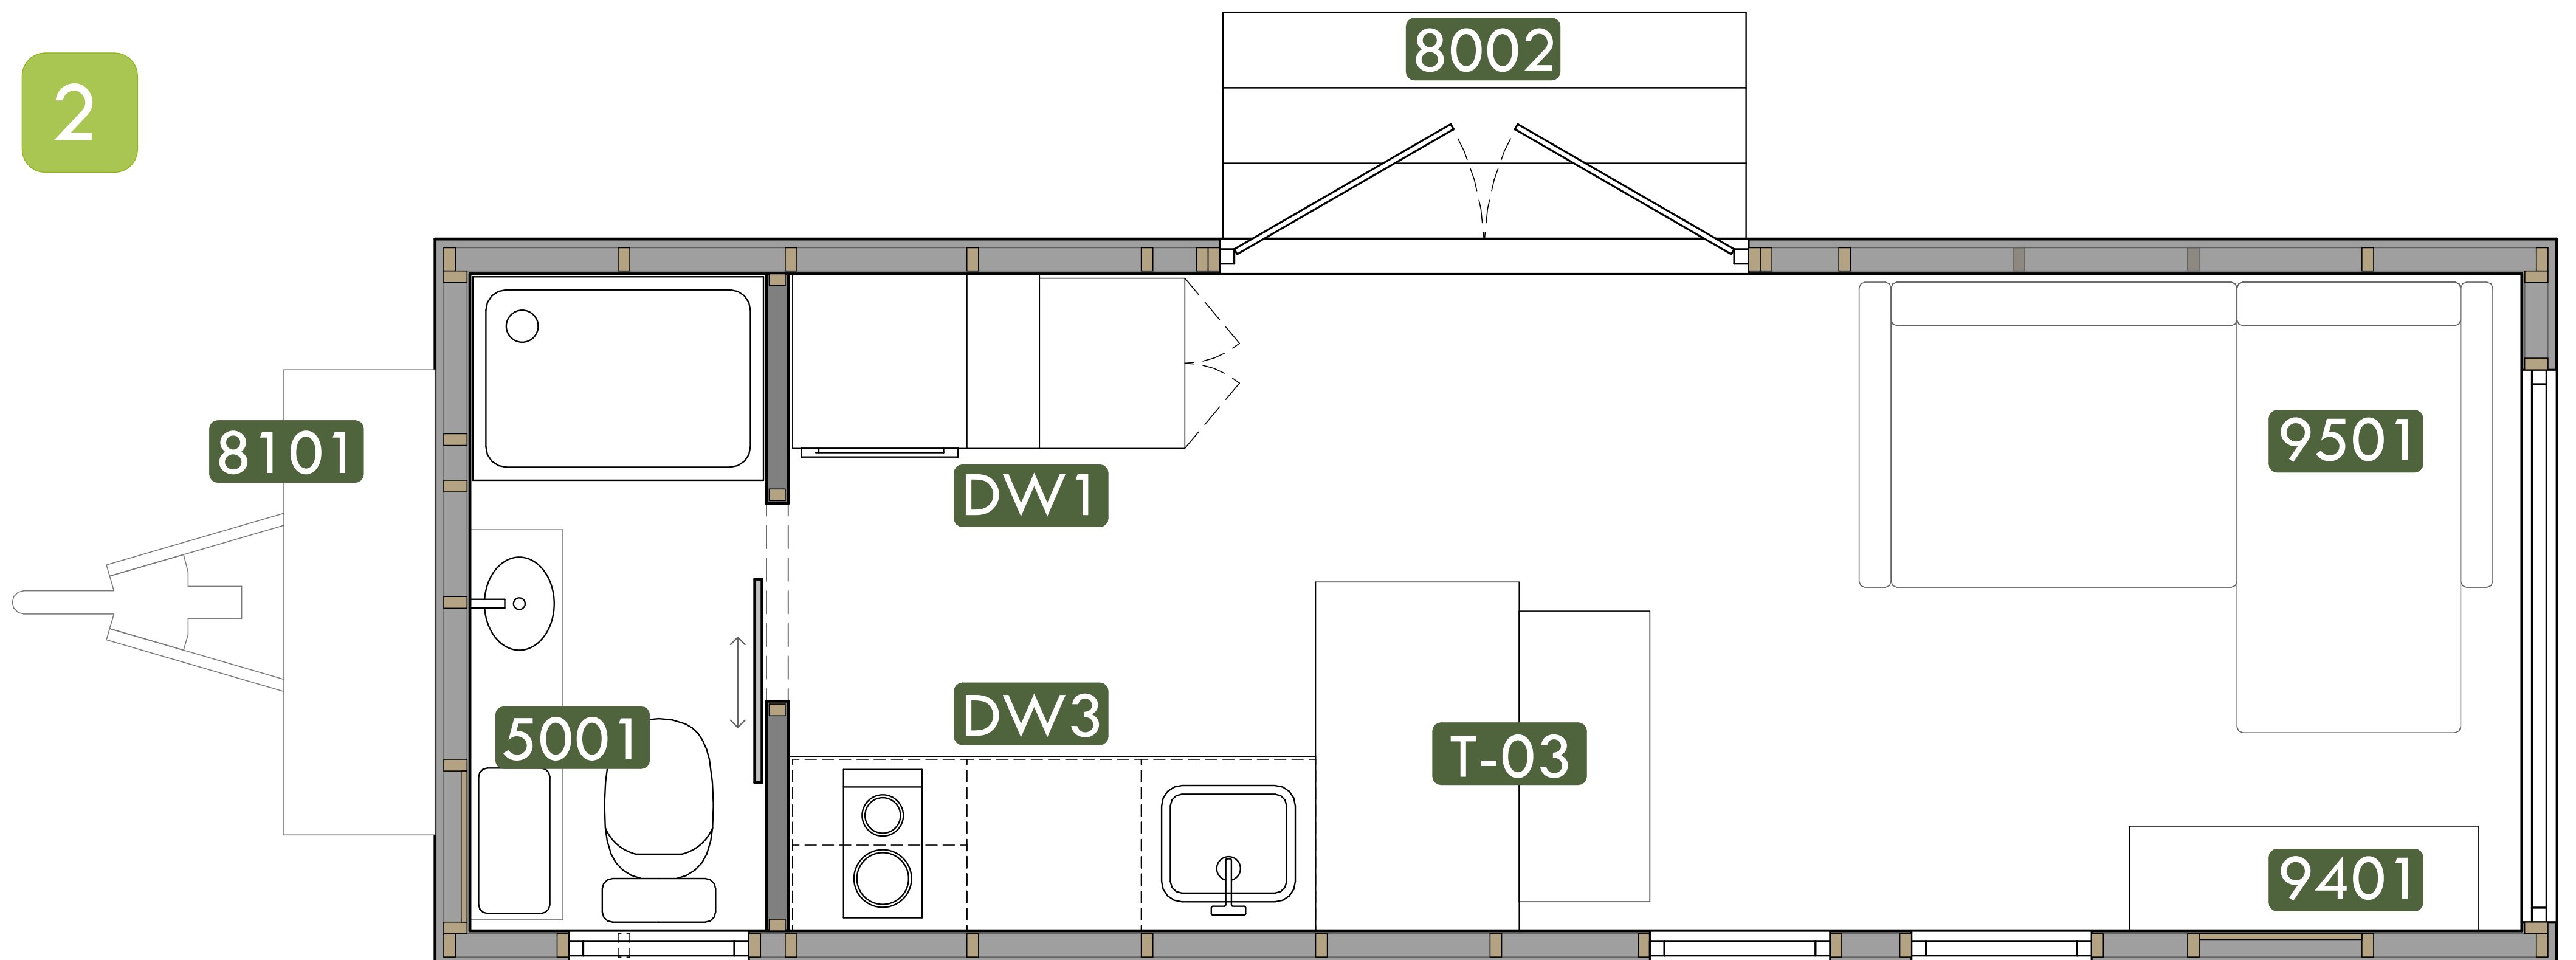

2

DW1-01

LISTE DER IM SET ENTHALTENEN MÖBEL

- 3101** Schrank (Säule) für Kühlschrank und Backofen
- 6003** Apothekerschrank
- 3003** zweitüriger Schrank

DW1-02

LISTE DER IM SET ENTHALTENEN MÖBEL

- 3102** Schrank (Säule) für Kühlschrank und Backofen mit Mikrowellenfunktion
- 6003** Apothekerschrank
- 3003** zweitüriger Schrank

DW3-01

LISTE DER IM SET ENTHALTENEN MÖBEL

- 1002** Schrank mit 3 Schubladen (unter dem Kochfeld)
- 1001** Schrank mit 3 Schubladen
- 1201** Küchenschrank mit Spülbecken
- 2201** Dunstabzugshaube verbaut im Schrank
- 2007** Hängeschrank (x2)

DW3-02

LISTE DER IM SET ENTHALTENEN MÖBEL

- 1002** Schrank mit 3 Schubladen (unter dem Kochfeld)
- 1103** Geschirrspüler Schrank
- 1201** Küchenschrank mit Spülbecken
- 2201** Dunstabzugshaube verbaut im Schrank
- 2007** Hängeschrank (x2)

T-03

LISTE DER IM SET
ENTHALTENEN MÖBEL

9106 Tisch mit Stahlbeinen

9107 Bank mit Stahlbeinen

5001

BADEZIMMERSCHRANK

9401

KOMMODE MIT DREI SCHUBLADEN